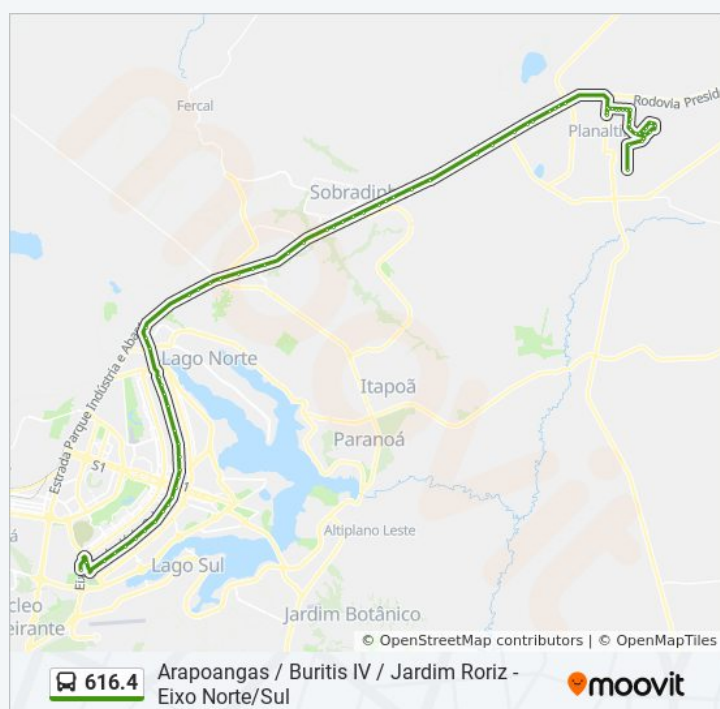

Resumo da linha:

BR-020 | Cond. Vivendas Serranas / DF-425

BR-020 | Atacadão / Rezende / Atalaia

BR-020 | Paróquia N. Sra. Aparecida / Vila DNOCS

BR-020 | Setor de Expansão Econômica

BR-020 | Churrascaria / Creche João de Barro