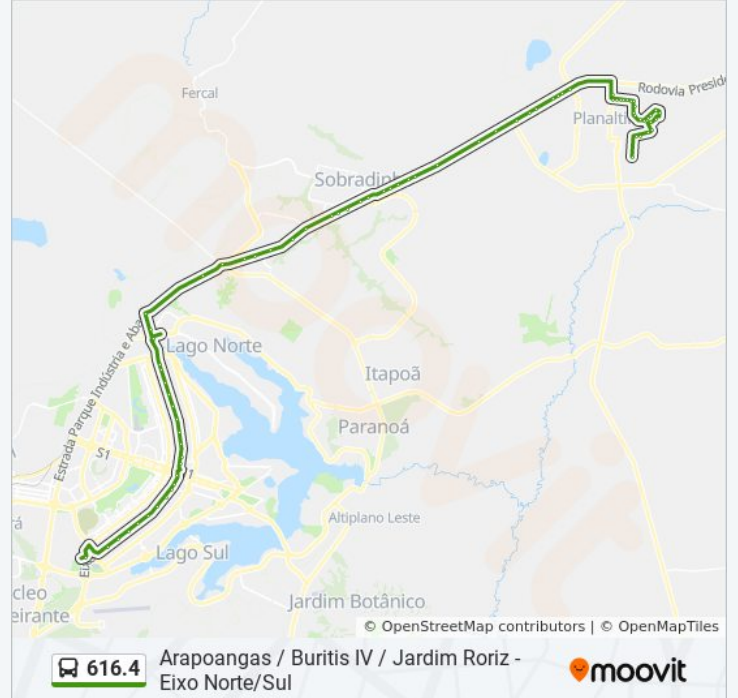

Jardim Roriz - Quadra 3/4

Jardim Roriz - Quadra 2/3

Jardim Roriz - Quadra 1/2

Via WL2 | Jardim Roriz, Qd. 1

Av. Independência | UnB (Jardim Roriz)

BR-020 | Acesso DF-128 (Planaltina de Goiás)

BR-020 | Condomínio Coohaplan

BR-020 | Ultrabox (Mestre D'armas)

BR-020 | Mestre D'armas / Cond. Nova Esperança

BR-020 | Cond. Recanto do Sossego

BR-020 | Estâncias

BR-020 | Embrapa / Hospital Veterinário UPIS

BR-020 | Residencial DVO (lado oposto)

BR-020 | Cond. Nova Petropolis / Pousada Alfama

BR-020 | Estância Vila Rica / Córrego do Arrozal

BR-020 | Cond. Alto da Boa Vista

BR-020 | Nova Colina

BR-020 | Quadra 18 / Nova Digneia

BR-020 | Quadra 16

BR-020 | Quadras 14/16

BR-020 | Viaduto Padre Jonas (Comper / dia a dia)

BR-020 | Creche João de Barro

BR-020 | Quadra 2

BR-020 | Paróquia N. Sra. Aparecida / Vila DNOCS

BR-020 | Atacadão / Rezende / Atalaia

BR 020 | Cond. Vivendas Serranas / DF-425

BR-020 | Cond. Morada dos Nobres

BR-020 | Cond. Império dos Nobres / RK

BR-020 | IPEC / Res. Granville

BR-020 | Setor Habitacional Café Planalto

BR-020 | Balão do Colorado / Altana Mall /