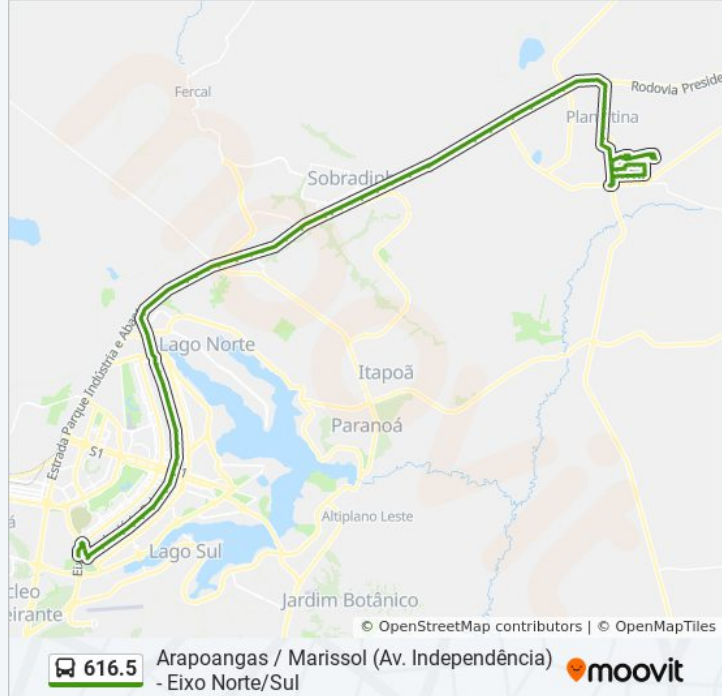

BR-020 | Paróquia N. Sra. Aparecida / DNOCS

BR-020 | Setor de Expansão Econômica

BR-020 | Churrascaria / Creche João de Barro

BR-020 | Viaduto Padre Jonas (Dia a Dia / Comper)

BR-020 | Quadras 14/16 (Viplan)

BR-020 | Quadras 16/18

BR-020 | Nova Dignéia / Quadra 18

BR-020 | Nova Colina

BR-020 | Condomínio Alto da Boa Vista

BR-020 | Córrego do Arrozal

BR-020 | Pousada Alfama / Cond. Nova Petrópolis

Br-020 | Residencial Dvo