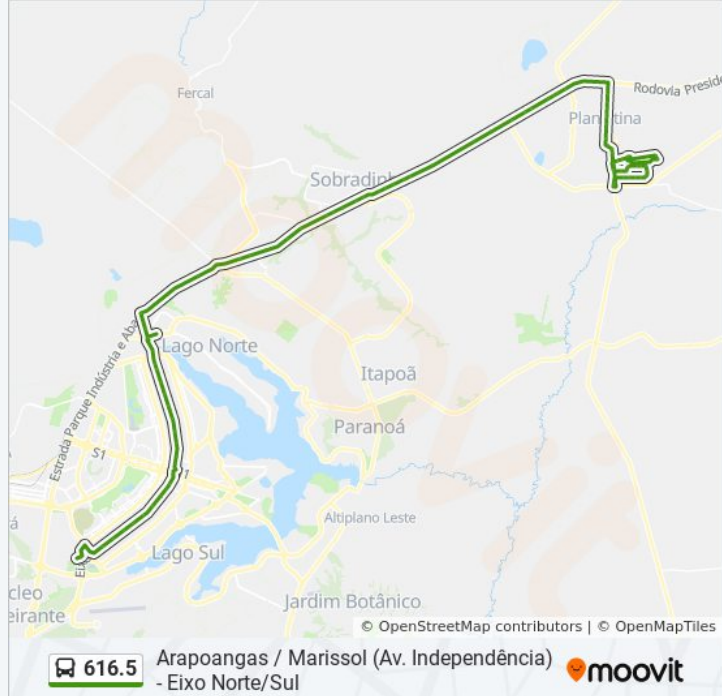

Arapoanga | Qd. 7j (Wilson Bar E Família)

Arapoanga | Qd. 1, Conj. E (Restaurante Panela Velha)

Arapoanga | Qd. 1, Conj. J (Drogashop)

Arapoanga | Qd. 12h/13h (Móveis Silva)

Av. Erasmo De Castro | Lot. Portal Do Amanhecer (Hortibraz)

Df 230

Av. Erasmo De Castro | Residencial Sandray (Ultrabox)

Av. Erasmo De Castro | Arapoanga, Qd. 1d

Avenida Erasmo De Castro | Campo Sintético Da Vila Vicentina

Via Wl-5 - Vila Vicentina | Campo Sintético (Lado Oposto)

Rua Piauí, 7

Av. Independência | 16ª Delegacia De Polícia Civil

Av. Independência | Rodoviária

Av. Independência | Cartório Eleitoral / Inss / Caixa

Av. Independência | Restaurante Comunitário

Av. Independência | Comper

Av. Independência | Atacadão Dia A Dia

Av. Independência | Jardim Roriz / Vila N. Sra De Fatima

Av. Independência | Unb (Jardim Roriz)

Br-020 | Acesso Df-128 (Planaltina De Goiás)

Br-020 | Condomínio Coohaplan

Br-020 | Ultrabox (Mestre D'Armas)

Br-020 | Mestre D'Armas / Cond. Nova Esperança

Br-020 | Cond. Recanto Do Sossego

BR-020 | Estâncias (Atacadão Dia a Dia)

Br-020 | Embrapa / Hospital Veterinário Upis

Br-020 | Residencial Dvo (Lado Oposto)

BR-020 | Cond. Nova Petropolis / Pousada Alfama

Br-020 | Estância Vila Rica / Córrego Do Arrozal