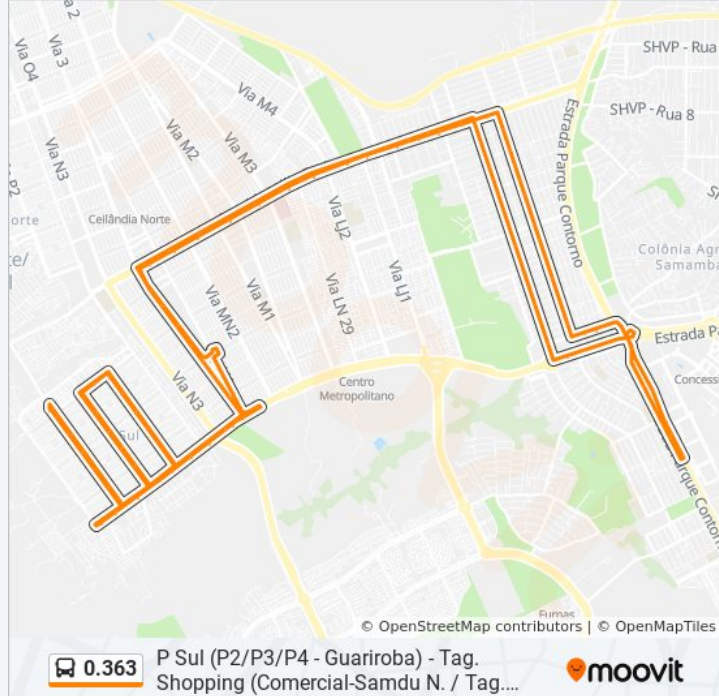

Av. P2 Sul - QNP 16

Av. P2 Sul - EQNP 16/20 (Guarapari)

Via Estádio | ADE Q.3 CJ. B

Via Estádio | ADE Q.1 CJ. C

Via Estádio | ADE Q.1 CJ. A

Via Estádio | UnB - Campus Ceilândia

Via Estádio | IFB - Campus Ceilândia

Via Estádio | QNN 10

Av. Guariroba - EQNN 8/10 (Estação Ceilândia Sul)

Av. Guariroba - QNN 8 CJ O

Av. Guariroba - QNN 16 (Centro de Convivência/Centro Comunitário da Criança)

Av. Guariroba - QNN 16 (Estação Guariroba/EC 59)

Av. Guariroba - QNN 16 (Escola Técnica de Ceilândia)

Av. Guariroba - QNN 16 (Abadião/São João do Cerrado)

Av. Guariroba - QNN 12 (Demacol/UBS 10)

Hélio Prates | Estação Ceilândia Centro / Fort Atacadista

Hélio Prates | QNN 2 (Banco do Brasil)

Hélio Prates | QNM 1 (Beer House)

Hélio Prates | Restaurante Comunitário / Feira Central

Hélio Prates | Hospital Regional da Ceilândia

Hélio Prates | QNM 28 (Igreja São Jorge e Santo Expedito)

Hélio Prates | QNL 23 (JK Shopping)

Hélio Prates | QNJ 42 (Fort Atacadista)

Hélio Prates | QNJ 3 (Cemitério / Setor H Norte)

Hélio Prates | Costa Atacadão / Setor H Norte

Hélio Prates | Feira dos Goianos

Hélio Prates | QI 10 (Feira dos Goianos)

Hélio Prates | 17ª DP / CEF 12