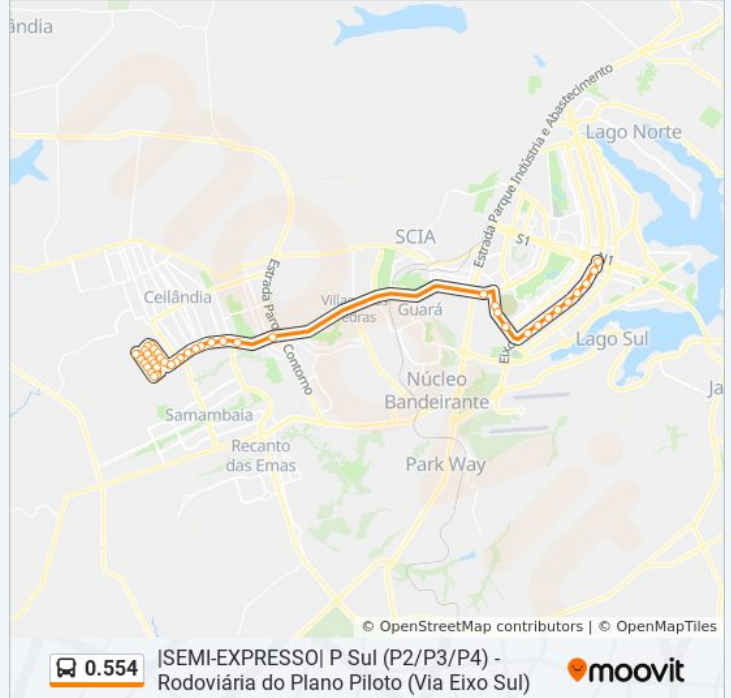

Av. P3 Sul - EQNP 22/26

Av. P3 Sul - QNP 26

Av. P3 Sul - EQNP 26/30

Av. P3 Sul - QNP 30

Av. P3 Sul - EQNP 30/34 (Supercei)

Via Estádio | QNP 34

Av. P4 Sul - QNP 34 CJ L (Emporium Beer)

Av. P4 Sul - EQNP 30/34

Av. P4 Sul - QNP 30

Av. P4 Sul - EQNP 26/30

Av. P4 Sul - QNP 26

Av. P4 Sul - EQNP 22/26

Terminal P Sul

Sentido: |SEMI-EXPRESSO| Rod.P.Piloto (via Eixo Sul)

50 pontos

[VER OS HORÁRIOS DA LINHA](#)