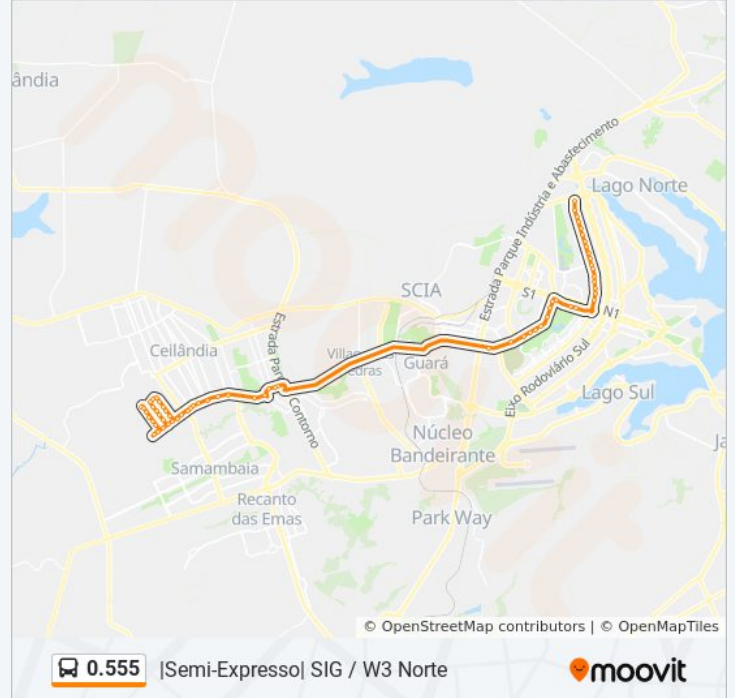

EQNP 8/12

Av. P2 Sul - EQNP 8/12

Av. P2 Sul - QNP 12

Av. P2 Sul - EQNP 12/16 (Diacuy)

Av. P2 Sul - QNP 16

Av. P2 Sul - EQNP 16/20 (Guarapari)

Via Estádio | ADE Q.3 CJ. B

Via Estádio | ADE Q.1 CJ. C

Via Estádio | ADE Q.1 CJ. A

Via Estádio | UnB - Campus Ceilândia

Via Estádio | IFB - Campus Ceilândia

Via Estádio | QNN 10

Via Estádio | QNM 9

Via Estádio | QNM 25 (Postos de Combustíveis)

Via Estádio | Estação Centro Metropolitano /
DETRAN

Via Estádio | Rodoviária / Atacadão / DCA II /
Estádio

Via Estádio | Pizzaria São Paulo

Via Estádio | Feira dos Importados

Boulevard Tag. Centro | Óticas Fluminense /
Polyèlle

Boulevard Tag. Centro | Santander / Igreja
Universal

Boulevard Tag. Centro | Santander / Igreja
Universal

EPIG | Octogonal

EPIG | IML / Complexo PCDF (SQSW 105)

EPIG | Estacionamento 5 (SQSW 103/104)

EPIG | Estacionamento 4 (SQSW 102)

EPIG | Parque da Cidade (SQSW 101)

EPIG | Estacionamento 3 / Praça das Fontes

EPIG | Churrascaria Pampas / Pavilhão Parque
da Cidade

EPIG | Banco do Brasil / AGU

EPIG | TJDFDT / Câmara Legislativa / Radio Clube