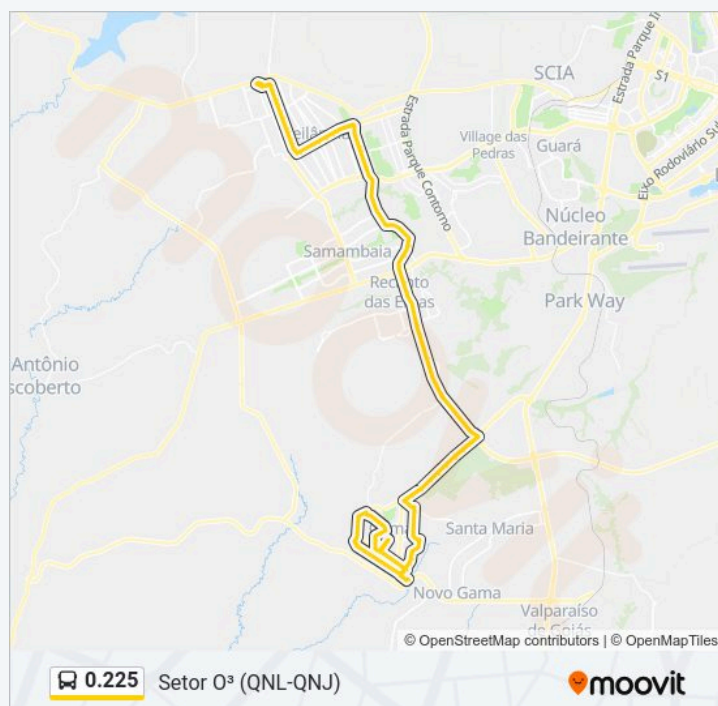

domingo	Fora de Operação
segunda-feira	04:05 - 20:10
terça-feira	04:05 - 20:10
quarta-feira	04:05 - 20:10
quinta-feira	04:05 - 20:10
sexta-feira	04:05 - 20:10
sábado	04:30 - 21:45

Informações da linha de ônibus 0.225

Sentido: Setor O³ (QNL-QNJ)

Paradas: 118

Duração da viagem: 141 min

Resumo da linha:

Av. Contorno Oeste | St. Oeste, Qd. 27/30
«Oposto»

Av. Contorno Oeste | Setor Sul, Qd. 6 «Oposto»

Setor Sul | Qd. 6, Conj. I