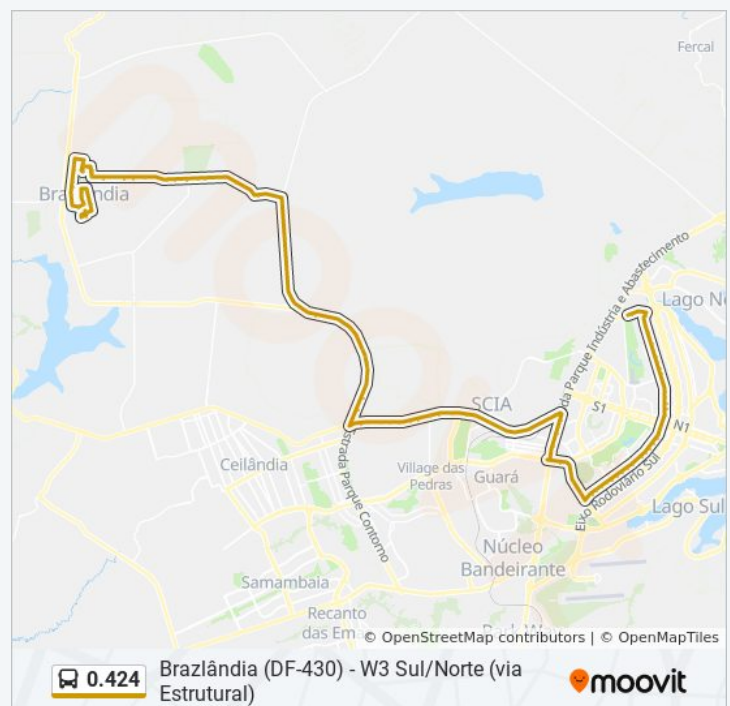

Informações da linha de ônibus 0.424

Sentido: W3 Sul/Norte (Via Estrutural)

Paradas: 111

Duração da viagem: 110 min

Resumo da linha:

Rua Sem Nome

Df-430/Df-445

Df-430