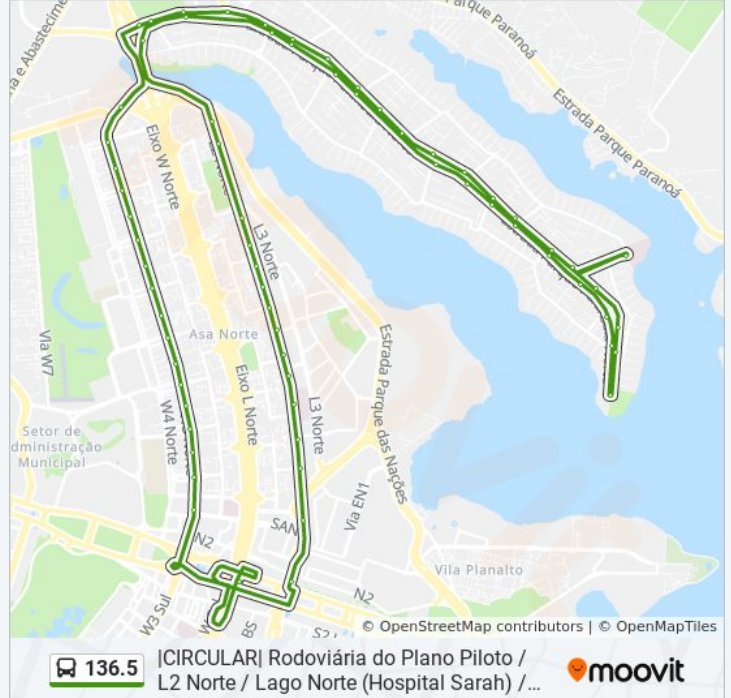

Eppn | Qi 2 (Pão De Açúcar / Caesb)
Eppn | Qi 4 Cj. 2
Eppn | Qi 4 (Igreja Nossa Senhora Do Lago)
Eppn | Qi 6 Cj. 5
Eppn | Qi 6 Cj. 6
Eppn | Qi 10 Cj. 1
Eppn | Qi 10 Cj. 11 (Quituart / Big Box)
Eppn | Qi 12 Cj. 1
Eppn | Qi 12 Cj. 5
Eppn | Qi 14 Cj. 1 (Comércio Local)
Eppn | Qi 14 Cj. 10
Eppn | Qi 16
Eppn | Qi 16 (Creche Gavião)
Eppn | Clube Do Congresso (Terminal)
Eppn | Qi 15
Eppn | Qi 15
Eppn | Qi 13 Cj. 6/7
Hospital Sarah
Eppn | Qi 13 Cj. 3
Eppn | Qi 11 (Comércio Local)
Eppn | Qi 9 Cj. 10
Eppn | Qi 9 Cj. 1/9
Eppn | Qi 7 Cj. 17 (Quituart / Big Box)
Eppn | Qi 7 Cj. 9
Eppn | Qi 7 Cj. 1
Eppn | Qi 5
Eppn | Qi 3 Cj. 12
Eppn | Qi 3 (Bombeiros)
Eppn | Qi 3 (Igreja Nossa Senhora Do Lago)
Eppn | Qi 1 Cj. 7
Eppn | Shopping Iguatemi
Eppn | Ca 10 (Caesb / Pão De Açúcar)
EPPN | Entrada do Lago Norte