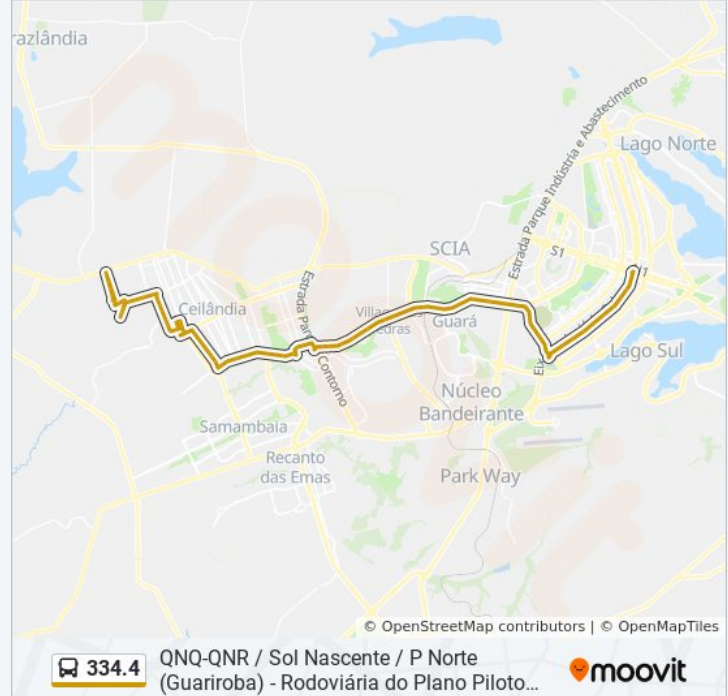

Via SESC - QNN 27 (Sesc Ceilândia)

Via SESC - EQNN 25/27

Via N3 | QNN 25 (UPA / Hospital Cidade do Sol)

Hélio Prates | Fund. Bradesco / UPA / Feira do Produtor

Hélio Prates | QNN 18

Av. Guariroba - EQNN 18/20 (Demacol/UBS 10)

Av. Guariroba - QNN 20 CJ A (Abadião/São João do Cerrado)

Av. Guariroba - EQNN 20/22 (Escola Técnica de Ceilândia)

Av. Guariroba - QNN 22 CJ B (Estação Guariroba/EC 59)

Av. Guariroba - EQNN 22/24 (Centro de Convivência/Centro Comunitário da Criança)

Av. Guariroba - QNN 24 CJ A (UBS 4)

Av. Guariroba - EQNN 24/26 (Estação Ceilândia Sul)

Via Estádio | IFB - Campus Ceilândia

Via Estádio | QNN 10

Via Estádio | QNM 9

Via Estádio | QNM 25 (Postos de Combustíveis)