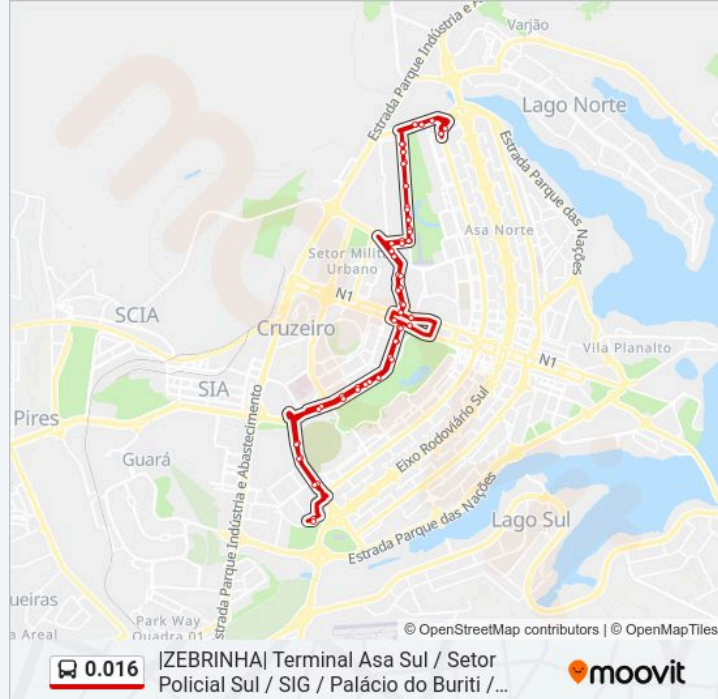

CLNW 02/03

CLSW 02/03 | Central de Vendas Brasal

W7 Norte | CLNW 102 (Big Box)

W7 Norte | SQNW 103/104

W7 Norte | CLNW 04/05

W7 Norte | SQNW 105/106

W7 Norte | SQNW 107/108

W7 Norte | SQNW 109/110

W7 Norte | CLNW 09/10

W7 Norte | SQNW 111

STN | Bombeiros / Atacadão

W3 Norte | 716 Norte (Assai / Cobasi)

W3 Norte | Assai / Cobasi / Boulevard Shopping

STN | 2ª DP / PETZ / Concessionárias

STN | Atacadão / Bombeiros / Term. Asa Norte

W7 Norte | SQNW 111

W7 Norte | CLNW 10/11

W7 Norte | SQNW 109/110

W7 Norte | SQNW 107/108

W7 Norte | SQNW 105/106

W7 Norte | CLNW 04/05

W7 Norte | SQNW 103/104

CLNW 02/03

CLNW 02/03

EPAA | SLU / SQNW 302

EPAA |

EPAA | DER-DF

EPAA | Brazolia / DETRAN / TERRACAP/ PGDF

EPAA | Palácio do Buriti

Via S1| Câmara Legislativa / TRE-DF / CLUBE FM

EPIG | Câmara Legislativa / TJDF / CLUBE FM

EPIG | Avidus School / Banco do Brasil / AGU