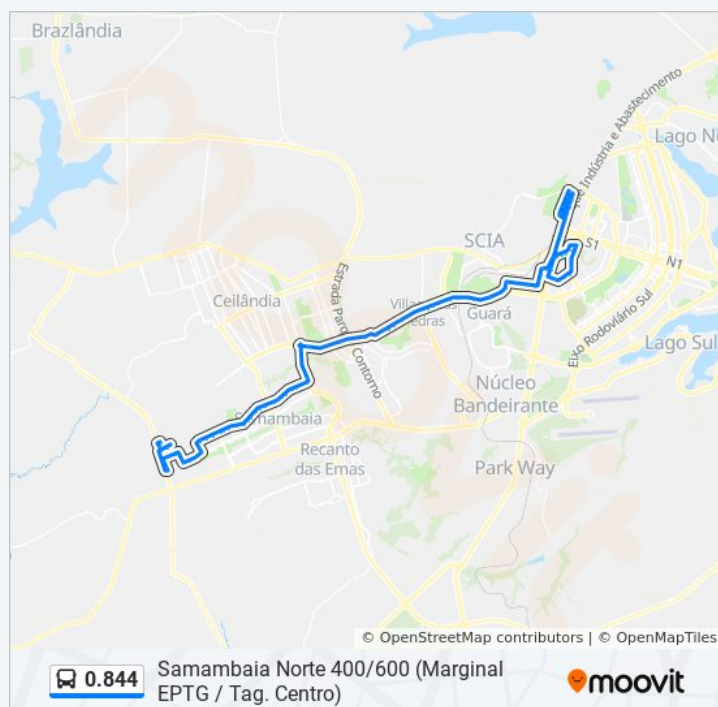

SIA | TRECHO 8 (MultFeira / A Mundial)

SIA | Feira dos Importados

SIA | TRECHO 7

SIA TRECHO 3 - São Jorge

Sábado

08:15 - 16:05

### Informações da linha de ônibus 0.844

**Sentido:** Samambaia Norte 400/600 (Marginal EPTG / Tag. Centro)

**Paradas:** 98

**Duração da viagem:** 123 min

**Resumo da linha:**

SIA TRECHO 3 - CAIXA/JBS/GRAVIA

SIA TRECHO 3 - ALTA  
PRESSÃO/PORTOBELLO/CORREIOS

SIA TRECHO 3 - AC COELHO/ITAÚ

SIA TRECHO 3 - CASA DA MADEIRA/CENTRO  
DE REFERÊNCIA DO TRABALHADOR

SIA TRECHO 3 - Madeireira  
COMABRA/CONDOR Atacadista

SIA TRECHO 2 - FUNAP/DF