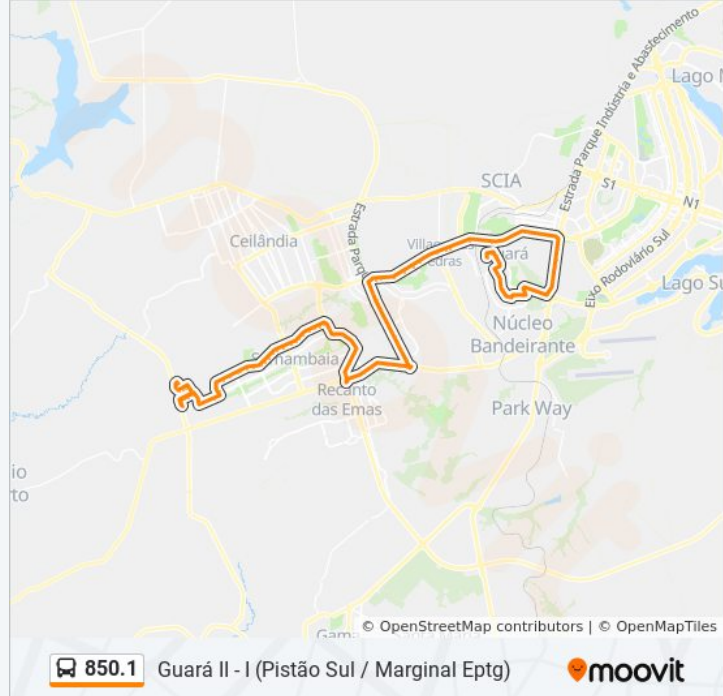

Av. Leste | Setor de Mansões Taguatinga

Av. Leste | Q. 122 (Estação Furnas / IFB / Melhor Atacadista)

Av. Leste | Q. 122 (Bonamix / Villa Butiquim)

Av. Leste | Q. 320 (Setor de Mansões Q. 3)

Av. Leste | Q. 516 (Setor de Mansões Q. 5)

EPNB | Passarela do Setor de Mansões

EPNB | 3º Distrito DER-DF

EPNB | Brasal Refrigerantes (Coca-Cola)

EPNB | Granja Modelo / Setor CSG

EPNB | Super Adegas / Playtime / Gran Motel

EPNB | RPMON - Batalhão de Polícia Montada

Pistão Sul | QS 9 (21ª DP / Café do Sítio)

Pistão Sul | Universidade Católica / Estácio

Pistão Sul | Tagua Life

Pistão Sul | Centro Educacional Católica

Pistão Sul | QS 5 (Colégio Objetivo)

Pistão Sul | QS 5 (Spoleto / Subway)