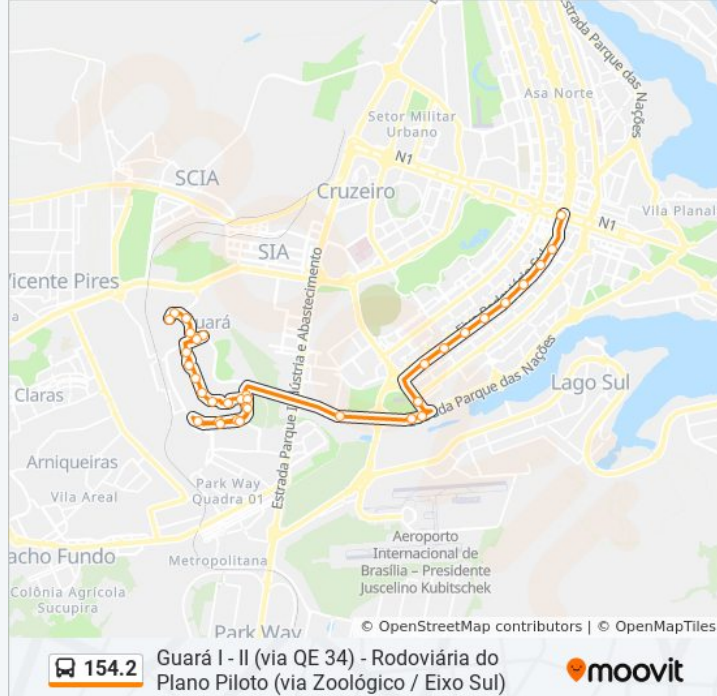

Sentido: Rod.P.Piloto / Eixo Sul (Zool4gico)

Paradas: 35

Dura4o da viagem: 46 min

Resumo da linha:

Av. Contorno | QE 36 (4° BPM)

Av. Contorno | QE 34

Av. Contorno | QE 32/34

Av. Contorno | Pólo de Modas

L4 Sul | Parque da Vila Telebrasília

SPS | Linea Vitta

Eixo L Sul | SQS 214/215

Eixo L Sul | SQS 212/213

Eixo L Sul | SQS 210/211

Eixo L Sul | SQS 208/209

Eixo L Sul | SQS 206/207

Eixo L Sul | SQS 204/205 (Delegacia da Mulher)

Eixo L Sul | SQS 202/203

Eixo L Sul | Banco Central / Hospital de Base

Rod.P.Piloto | Plataforma C

Os horários e os mapas do itinerário da linha de ônibus 154.2 estão disponíveis, no formato PDF offline, no site: moovitapp.com. Use o [Moovit App](#) e viaje de transporte público por Brasília e Entorno do DF! Com o Moovit você poderá ver os horários em tempo real dos ônibus, trem e metrô, e receber direções passo a passo durante todo o percurso!