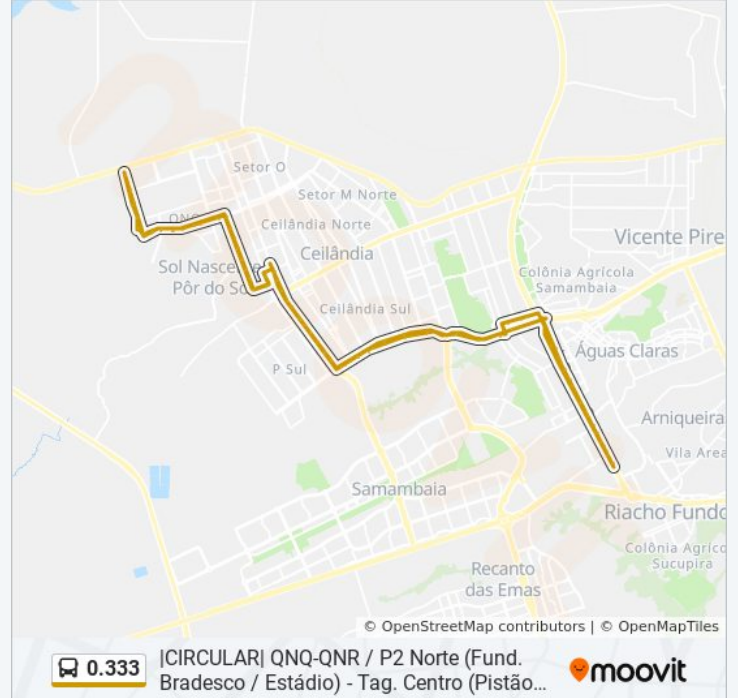

Av. P1 Norte - QNN 27 (Res. Allegro/SESC)

Via SESC - QNN 27 (Sesc Ceilândia)

Via SESC - EQNN 25/27

Via N3 | QNN 25 (UPA / Hospital Cidade do Sol)

Av. Fund.Bradesco - QNN 28 (Fundação Bradesco)

Av. Fund.Bradesco - QNN 28 (Tatico/Hosp. São Anchieta)

Av. Fund.Bradesco - QNN 28 (CAIC)

Av. Fund.Bradesco - QNN 30 (Paróquia/Versato)

Av. Fund.Bradesco - QNN 30 (Brasal/Atacadão Dia a Dia)

Av. Fund.Bradesco | QNN 32 (Ultrabox)

Av. Fund.Bradesco - QNN 32 (Casa do Cantador)

Av. Fund.Bradesco - QNN 34 (Res. Bem Viver)

Via Estádio | UnB - Campus Ceilândia

Via Estádio | IFB - Campus Ceilândia

Via Estádio | QNN 10

Via Estádio | QNM 9

Via Estádio | QNM 25 (Postos de Combustíveis)

Via Estádio | Estação Centro Metropolitano / DETRAN

Via Estádio | Rodoviária / Atacadão / DCA II / Estádio

Via Estádio | Pizzaria São Paulo

Via Estádio | Feira dos Importados

Boulevard Tag. Centro | Óticas Fluminense / Polyèlle

Boulevard Tag. Centro | Santander / Igreja Universal

Boulevard Tag. Centro | Santander / Igreja Universal

Pistão Sul | Solo Sagrado / CEUB

Pistão Sul | Faculdade LS / Taguatinga Shopping / Cobasi

Pistão Sul | Feibox / Assaí / Leroy Merlin / Pátio Capital

Pistão Sul | Carrefour / Na Hora / Leonardo da