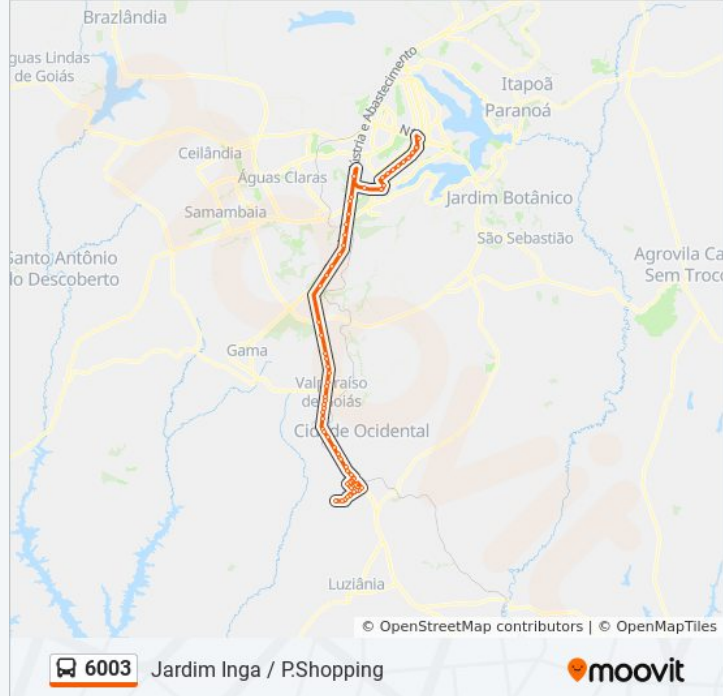

BR 040 | Ipanema/Cemitério/Atacadão

BR 040 | Havan/Super Adega/VemKiTem
(Sentido Luziânia)

BR 040 - Parque Marajó/Esplanada V

BR 040 - Parque Marajó

BR 040 - Parque Santa Rita de Cassia

BR 040 - Vila Isabel

BR 040 - Jardim Jockey Clube

BR 040 - Jardim Zuleika

BR 040 - Jardim Zuleika

Avenida Joaquim Gilberto, 979-1063

Avenida Joaquim Gilberto, 759-843

Avenida Joaquim Gilberto, 611-677

Avenida Joaquim Gilberto, 389-461