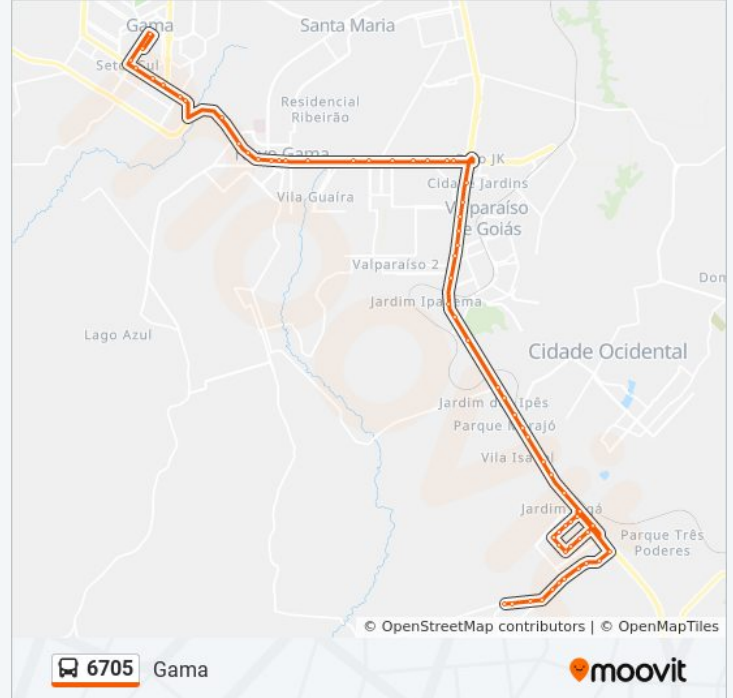

BR 040 - Jardim Central

BR 040 - Bunge Alimentos

BR 040 - Jardim Flamboyant

BR 040 - Jardim Flamboyant

BR 040 - Unidesc - Campus I

BR 040 - Parque Esplanada V

BR 040 - Esplanada V/Parque Marajó

BR 040 | Super Adegas/VemKiTem/Havan
(Sentido Brasília)

BR 040 | Paraíso Mega Center/Jardim Oriente

BR 040 | Esplanada II/Morada Nobre

BR 040 | Esplanada II/São Bernardo/Hospital
Nossa Senhora Aparecida

BR 040 | Cid. Jardins/São Bernardo

DF-290

DF-290, 1101

DF-290 | Centro de Distribuição Amazon

Via DF-290

DF-290 | Motel Dallas (Sentido Gama)

DF-290 | Céu Azul (Sentido Gama)

DF-290 | Ferro Velho do Galego

Via DF-290

DF-290 | Balão do Novo Gama

DF-290 (Balão do Novo Gama)

DF-290 (Tatico)

QR 100 - DF-290

QR 100/DVO - DF-290

DF-290 | Entrada da Vila DVO *Lado Oposto*

DF-290 | CAESB Gama (Tratamento de Esgoto)

Av. dos Pioneiros | St. Leste, Qd. 32

Av. dos Pioneiros | St. Leste, Qd. 42

Av. dos Pioneiros | St. Leste, Qd. 43