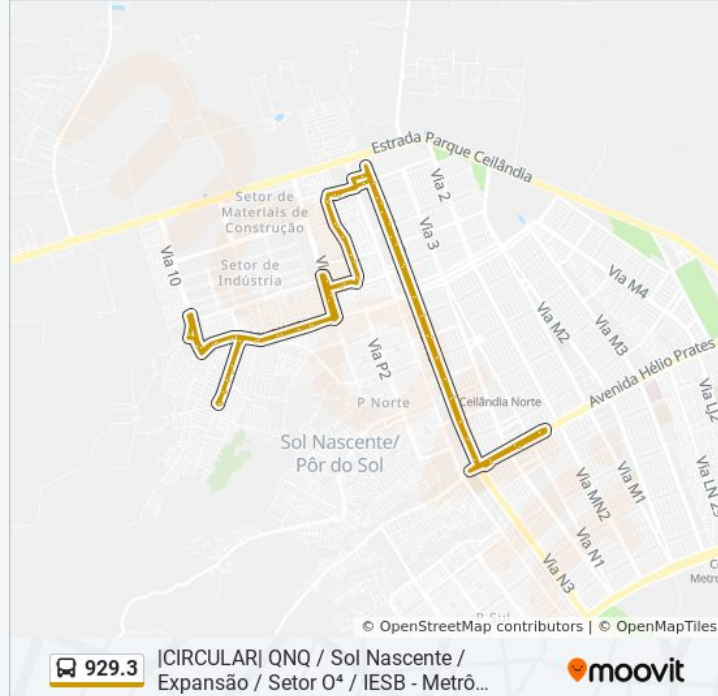

SHSN Trecho 3 - Av. Principal

SHSN Trecho 3 - Av. Principal (Supermercado Ideal)

SHSN Trecho 3 - Av. Principal

SHSN Trecho 3 - Av. Principal (Saída)

Via NM3 - QNQ 6 CJ 2

Via NM3 - QNP 27 AE (Fort Atacadista)

Via SESC - EQNN 25/27

Via N3 | QNN 25 (UPA / Hospital Cidade do Sol)

Hélio Prates | QNN 18

Hélio Prates | Estação Ceilândia Centro / Fort Atacadista

Hélio Prates | QNN 1 (Banco do Brasil)

Hélio Prates | Fort Atacadista / Estação Ceilândia Centro

Hélio Prates | QNN 17

Via SESC - EQNN 17/19

Via SESC - QNN 19 (Sesc Ceilândia)

Via SESC - EQNN 21/23 (Colégio Elite)

Via SESC - QNN 21

Via SESC - EQNN 21/23 (Ceilândia Mall/IESB Ceilândia)

Via SESC - QNN 23 (Cesam)

Via SESC - EQNN 23/25 (Univ. Católica)

Via SESC - QNN 25 (Centro Olímpico)

Via SESC - EQNO 9/11 (Creche Capim  
Dourado/Skinão Móveis)

Via SESC - QNO 11

Via SESC - EQNO 11/13 (Feira/Posto Saúde/24ª  
DP/PCDF)