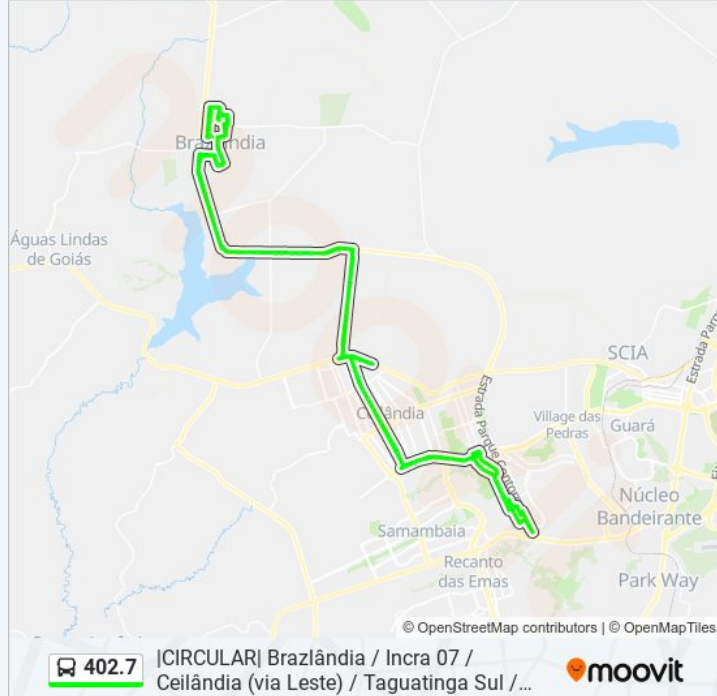

Via N8 | St. Norte, Qd. 12 (Cef 02)

Via Sn2 | St. Norte, Qd. 10 «Oposto»

Via Sn2 | St. Norte, Qd. 5 (Panificadora São Jorge)

Via Sn2 | St. Norte, Qd. 3 (Fujioka)

Setor Sul | Qd. 2

Via Sn1 | Setor Sul, Qd. 2 (Biblioteca / Detran)

Via Sn1 | Feira Central / 16° Bpm / Sara Nossa Terra

Av. Central | Pça. Do Laço / Balneário Veredinha / Ced 02

Av. Central | Administração Regional

Br-080 | Saída De Brazlândia (Madereira São José)

Via Br-080

Via Br-080

Via Br-080

Via Br-080

Br-080 | Parque De Exposições Arcag (Lado Oposto)

Via Br-080

Via Br-080

Via Br-080

Via Br-080

Via Br-080

Via Br-080

Via Br-080

Br-251, 360

Via Br-080

Br 251

Df 450

DF-451

DF-451

DF-451

DF-451

Via Leste - Eqno 5/7 (Parque Do Setor O)