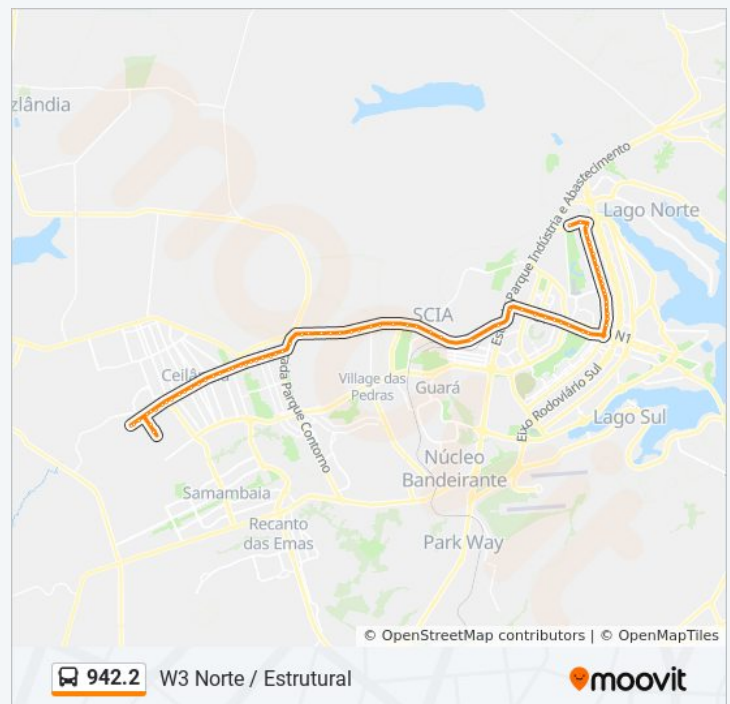

Sentido: W3 Norte (via Estrutural)

Paradas: 76

Duração da viagem: 93 min

Resumo da linha:

Hélio Prates | West Carnes / Taguacenter

Hélio Prates | QND 50 (Escola Classe 08)

Hélio Prates | QND 54 (Escola Ideal)