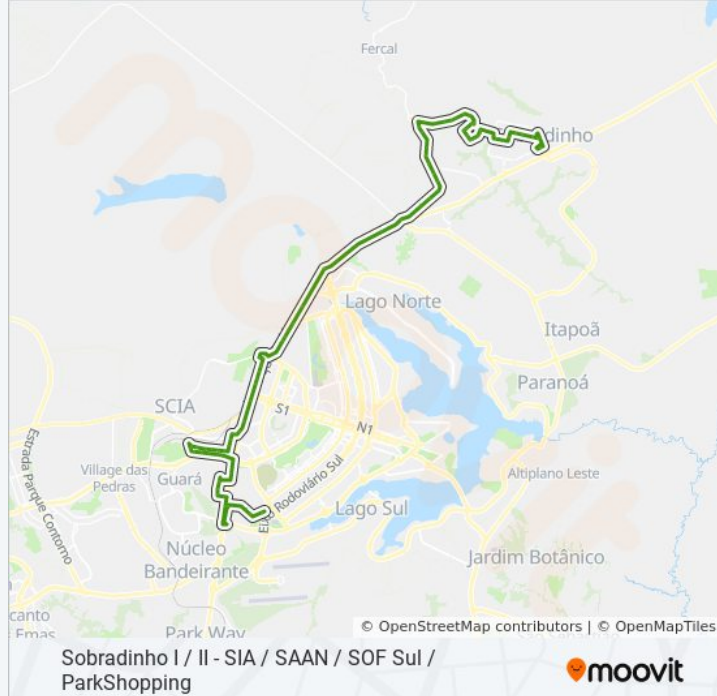

Via DF-150

Rua sem nome

Via DF-150

BR-020 | Balão do Colorado / Altana Mall /  
Flamingo Shopping

EPIA Norte | Taquari (Costa Atacadão)

EPIA Norte | Granja do Torto

EPIA Norte

EPIA Norte | Parque Água Mineral (Portão de  
Serviços)

EPIA Norte | Parque Nacional de Brasília

EPIA Norte - SOF Norte

EPIA Norte | SOF Norte (Posto São Roque)

EPIA Norte | SOF Norte

EPIA Norte | Leroy Merlin

Quadra Saa 2, 1145

Quadra Saa 3

Quadra Saa 3, 1038