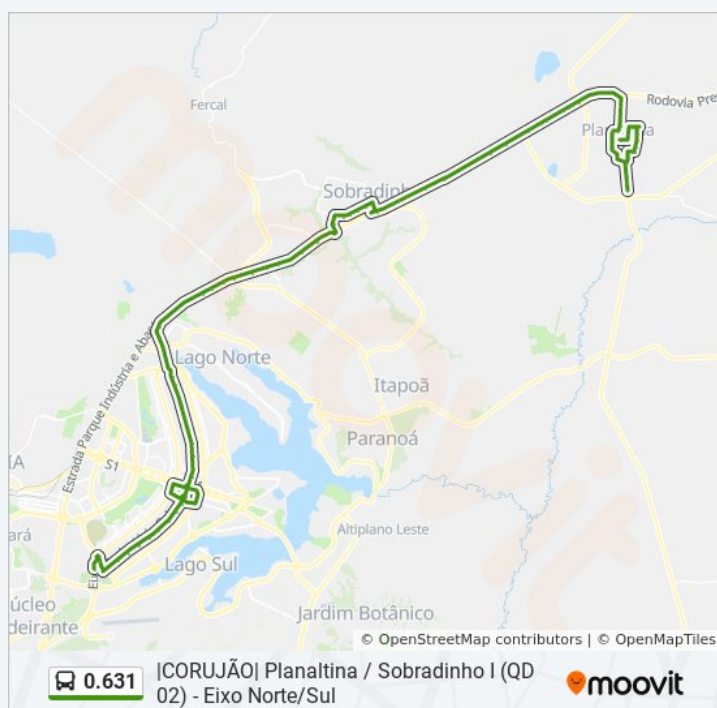

Terminal Asa Sul | Planaltina / Arapoangas

Setor Policial Sul | Corpo de Bombeiros

Eixo L Sul | SQS 214/215

Eixo L Sul | SQS 212/213 (Planaltina / Sobradinho)

Eixo L Sul | SQS 210/211

Eixo L Sul | SQS 208/209 (Planaltina / Sobradinho)

Eixo L Sul | SQS 206/207

Eixo L Sul | SQS 204/205 (Delegacia da Mulher)

Eixo L Sul | SQS 204/205 (Planaltina / Sobradinho)

Eixo L Sul | SQS 202/203 (Planaltina / Sobradinho)

Eixo L Sul | Banco Central / Hospital de Base

Eixo L Sul | Setor Bancário Sul (Galeria dos Estados)

Rod.P.Piloto | Plataforma C

Eixo L Norte | Setor Bancário Norte

Eixo L Norte | SQN 201

Eixo L Norte | SQN 203

Eixo L Norte | SQN 205

Eixo L Norte | SQN 207 (UnB)

Eixo L Norte | SQN 209

Eixo L Norte | SQN 211 (Plaza Norte)

Eixo L Norte | SQN 213

Eixo L Norte | SQN 215/214

Eixo L Norte | SQN 216

EPTT | Ponte do Bragueto (Shopping Iguatemi)

EPTT | Floriculturas / Núcleo Rural Córrego do Torto

EPIA Norte | Balão do Torto

EPIA Norte | Taquari (Jerônimo / OBA / Drogasil)

EPIA Norte | Taquari (Costa Atacadão / Supercei)

EPIA Norte | Flamingo Shopping

BR-020 | Posto Colorado / Altana Mall

Terça-feira	00:10 - 03:00
Quarta-feira	00:10 - 03:00
Quinta-feira	00:10 - 03:00
Sexta-feira	00:10 - 03:00
Sábado	00:10 - 04:20

Informações da linha de ônibus 0.631

Sentido: |CORUJÃO| Planaltina / Sobradinho I (QD 02)

Paradas: 89

Duração da viagem: 105 min

Resumo da linha: