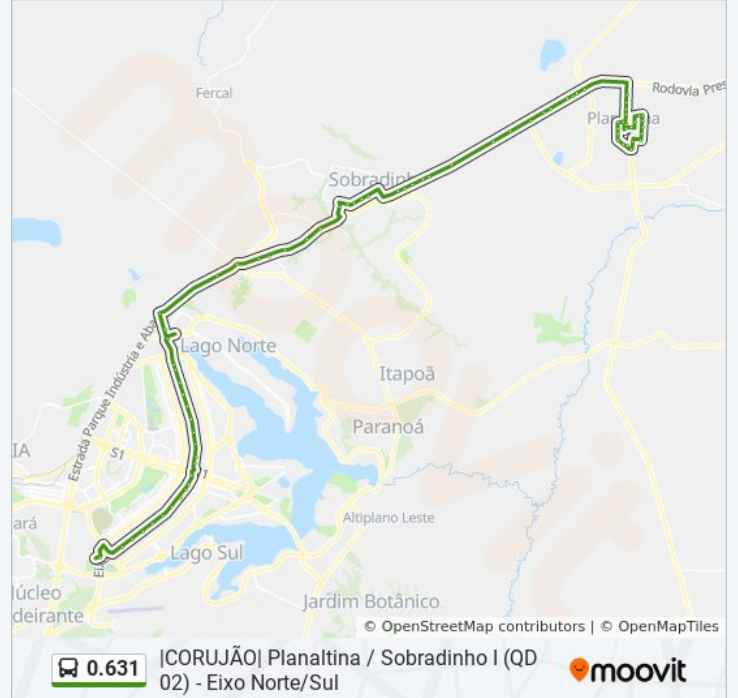

BR-020 | Residencial DVO (lado oposto)

BR-020 | Cond. Nova Petropolis / Pousada Alfama

BR-020 | Estância Vila Rica / Córrego do Arrozal

BR-020 | Cond. Alto da Boa Vista

BR-020 | Nova Colina

BR-020 | Quadra 18 / Nova Digneia

BR-020 | Quadra 16

BR-020 | Quadras 14/16

Quadra Central | Bombeiros / Igreja São Carlos

Quadra Central | 13º BPM

Quadra 4 | SENAC / Instituto São José

Quadra 4 | Potiguar

Quadra 1 | UniProjeção / Igreja São Vicente / Salute

BR 020 | Cond. Vivendas Serranas / DF-425

BR-020 | Cond. Morada dos Nobres

BR-020 | Cond. Império dos Nobres / RK

BR-020 | IPEC / Res. Granville

BR-020 | Setor Habitacional Café Planalto

BR-020 | Balão do Colorado / Altana Mall /
Flamingo Shopping