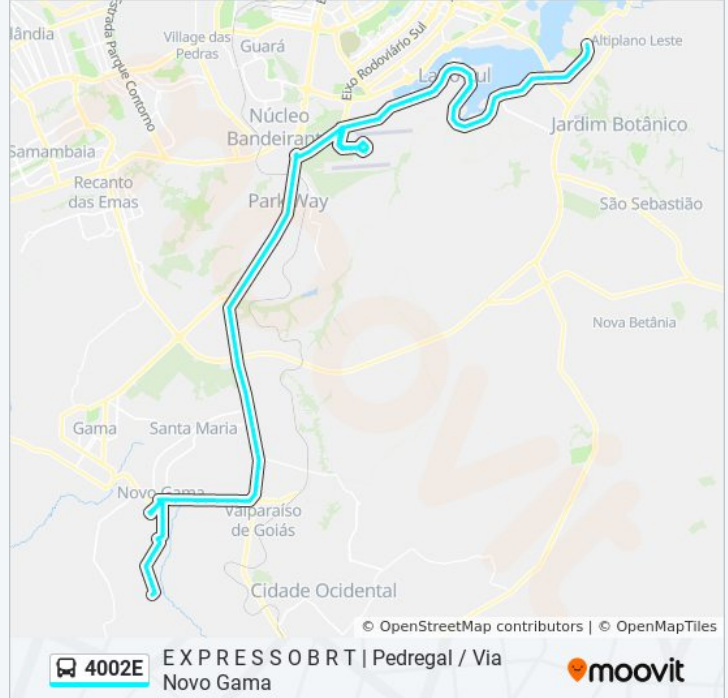

- EPDB | SHIS QL 16, Conj. 6 (CEF 06)
- EPDB | SHIS QL 16, Conj. 2 (Comércio Local)
- EPDB | SHIS QL 16, Conj. 1
- EPDB | SHIS QL 14, Conj. 8
- EPDB | SHIS QL 14, Conj. 6
- EPDB | Administração do Lago Sul
- EPDB | SHIS QL 14 (Bombeiros, 10ª DP, PM)
- EPDB - QL 12 | Parque Asa Delta
- EPDB - QL 12 | Parque Península Sul
- EPDB - QL 10 | Espaço Lago Sul
- EPDB - QL 10 | Casa Thomas Jefferson / Igreja Ortodoxa
- EPDB - QL 10 | MiniShopping Lago Sul
- EPDB - QL 08 | Hospital Daher
- EPDB - QL 08
- EPDB - QL 08 | Centro Comercial Gilberto Salomão
- EPDB - QL 06
- EPDB - QL 06 | Embaixada de Cuba
- EPDB - QL 06
- EPDB - QL 06
- EPDB - QL 04
- EPDB - QL 04 | Ed. Medical Plaza
- EPDB - QL 02
- EPDB - QL 02
- EPDB - QL 02
- EPDB - QL 02 | Edifício CNPq
- EPAR | Audi Center Brasília
- EPAR | Unidas / Localiza / Infraero
- EPAR | Autohaus Honda
- EPAR | Terminal de Logística de Carga
- Aeroporto Internacional de Brasília
- EPAR | RA Catering
- EPAR | Correios