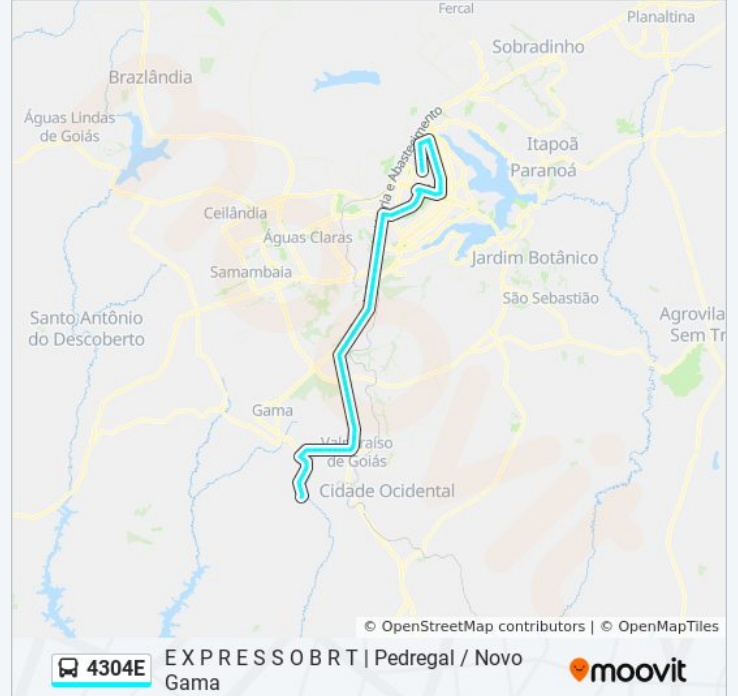

EPIA Sul | Candangolândia «Oposto»

EPIA Sul | Vila Cauhy

BR-040 | Expansão da Santa Maria

BR-040 | CIAB - MARINHA (lado oposto)

BR 040 | Total Ville / Monumento Solaris

BR-040 | Polo JK (lado oposto)

BR-040 | Rancho Bakuk

BR-040 | União Química (lado oposto)

DF-290

DF-290, 1101

DF-290 | Centro de Distribuição Amazon

Via DF-290

Via DF-290

Via DF-290

DF-290 | Ferro Velho do Galego

Via DF-290

DF-290 | Balão do Novo Gama

Avenida Perimetral 2, 72 (Próximo à SANEAGO)

Avenida Central, 103

Avenida Central (CENG - Lado oposto)

Rodoviária do Novo Gama

Avenida Perimetral 1, 4641-4745

Avenida Perimetral 1, 4395-4431