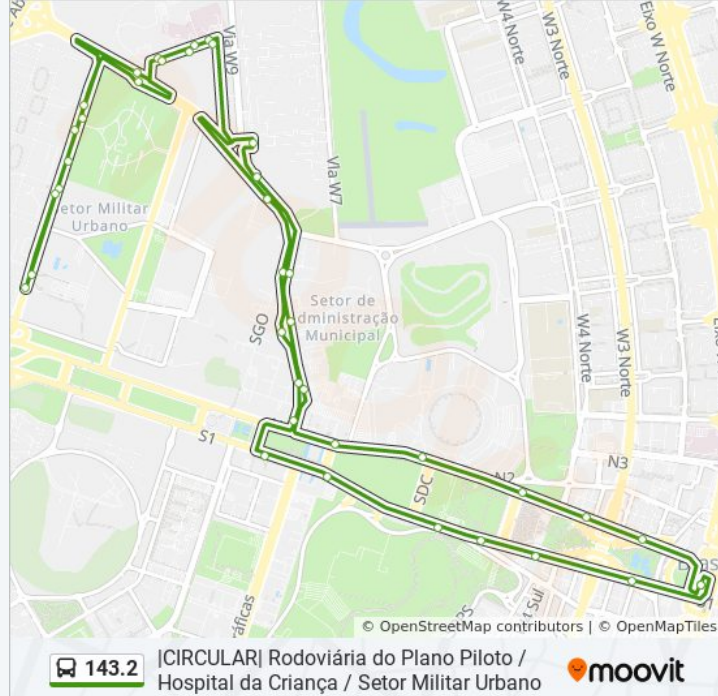

143.2

[CIRCULAR] Rodoviária do Plano Piloto / Hospital da Criança / Setor Militar Urbano

Use O App

A linha de ônibus 143.2 | ([CIRCULAR] Rodoviária do Plano Piloto / Hospital da Criança / Setor Militar Urbano) tem 1 itinerário.

Via S1 | Parque Ana Lúcia / Nicolândia / Eixo Ibero-americano

Via S1 | Torre de TV / Brasil 21 / SHS

Via S1 | Setor Hoteleiro Sul (Hotel Nacional)

Rod.P.Piloto | Plataforma C

Os horários e os mapas do itinerário da linha de ônibus 143.2 estão disponíveis, no formato PDF offline, no site: [moovitapp.com](https://moovitapp.com). Use o [Moovit App](#) e viaje de transporte público por Brasília e Entorno do DF! Com o Moovit você poderá ver os horários em tempo real dos ônibus, trem e metrô, e receber direções passo a passo durante todo o percurso!