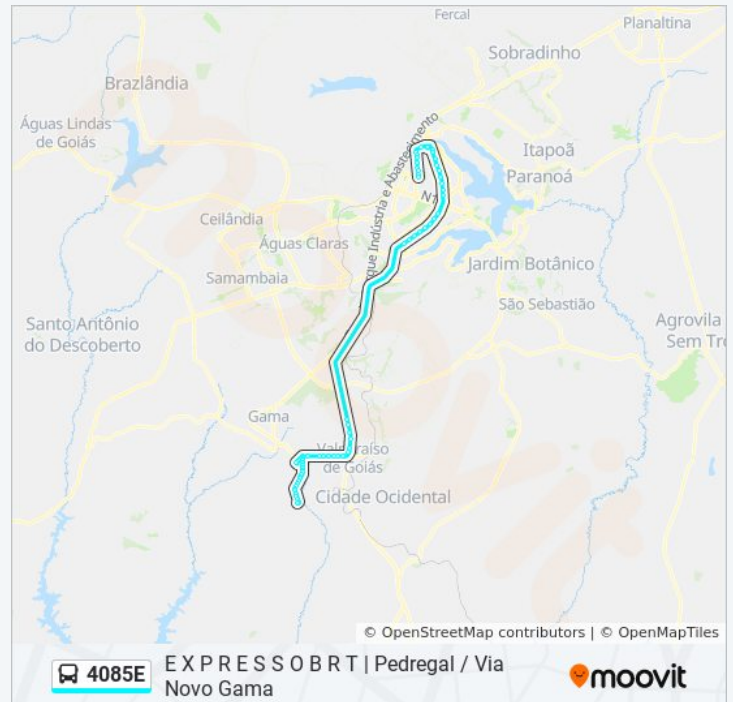

15:50

sábado

Fora de Operação

Informações da linha de ônibus 4085E

Sentido: |EXPRESSO VIA BRT| PEDREGAL (VIA NOVO GAMA)

Paradas: 70

Duração da viagem: 99 min

Resumo da linha:

Df-290 | Centro De Distribuição Amazon

Via Df-290

Df-290 L Motel Dallas (Sentido Gama)

Df-290 L Céu Azul (Sentido Gama)

Df-290 | Ferro Velho Do Galego

Via Df-290

Df-290 | Balão Do Novo Gama

Avenida Perimetral 2, 72 (Próximo À Saneago)