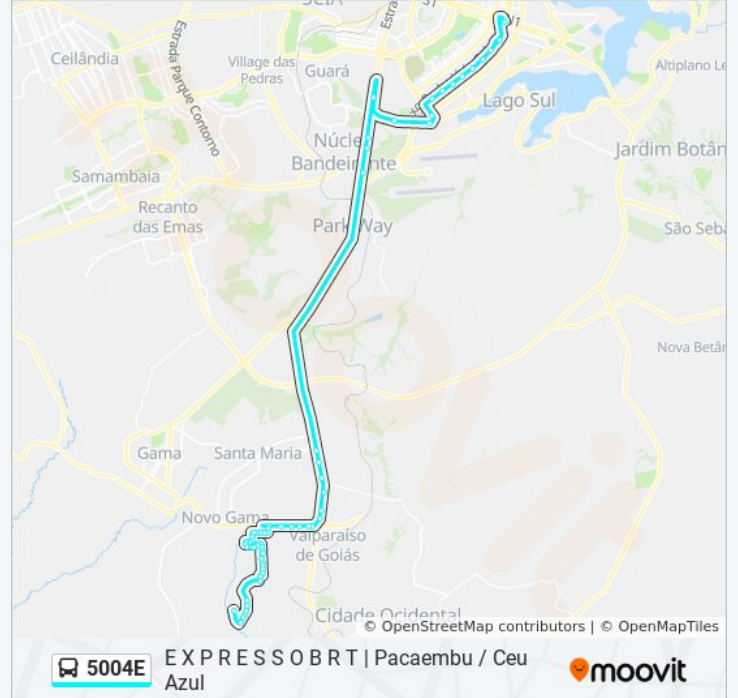

BR-040 | Rancho Bakuk

BR-040 | União Química (lado oposto)

DF-290

DF-290, 1101

DF-290 | Centro de Distribuição Amazon

Via DF-290

Via DF-290

Via DF-290

Rua Aumerson M. São Pessoa, 467-541

Rua 67, 882-978

Rua 67, 1178-1212

Rua 67, 1252-1312

Rua 67, 1550-1608

Rua 67, 1748-1810

Rua 83, 265-379

Rua 83, 159-251

Rua 113, 380-452

Rua 113, 526-610

Rua 92 - Jardim Céu Azul

Rua 92, 1193-1279

Rua 92, 1037-1045

Rua 92, 817-887

Rua 80, 612-636

Rua 107, 1-245

Rua Tupinambá, 1741-1809

Rua Tupinambá, 1519-1587

Rua Pará, 596-718

Rua Tupinambá, 1229-1351

Rua Minas Gerais, 1513-1541

Rua Tupinambá, 583-807

Rua Santa Catarina, 1514-1540

Rua Tupinambá, 159

Rua Tupinambá, 16