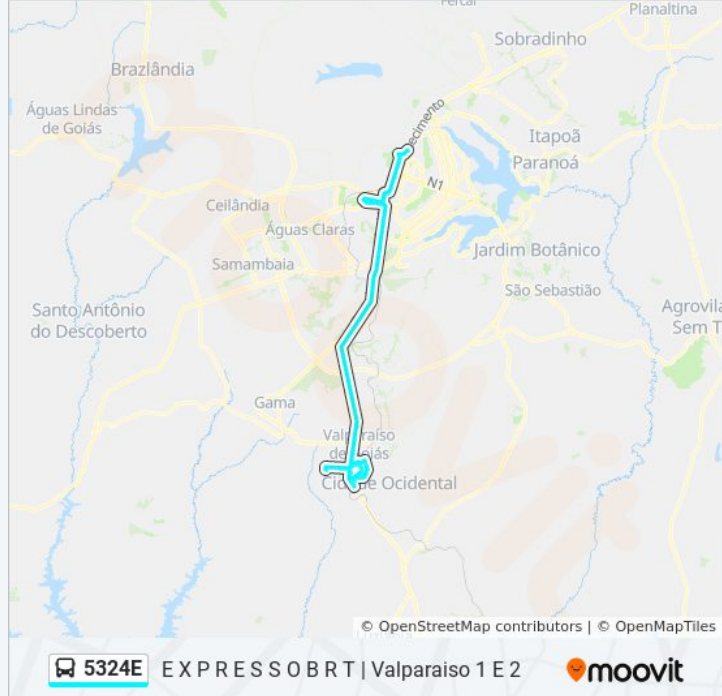

SIA TRECHO 3 - Madeireira
COMABRA/CONDOR Atacadista

SIA TRECHO 3 - CENTRAL DE REGULAÇÃO
SAMU

SIA Trecho 1 | 3º Grupamento dos Bombeiros

SIA TRECHO 1 - REAL EXPRESSO/PEUGEOT

SIA TRECHO 1 - SÓ REPAROS/COCA-
COLA/DETRAN

SIA TRECHO 1 - BRASAL/PRAÇA CAPITAL

SIA TRECHO 1 -
BRADESCO/CITROEN/HONDA/CHEVROLET

EPIA Sul | Novacap

EPIA Sul | Garagem da Viplan / São José

EPIA Sul | Shopping Casa Park

EPIA Sul | ParkShopping (Linhas do Entorno)

EPIA Sul | Premier Nissan & Renault / Motel Park
Way

EPIA Sul | Candangolândia «Oposto»

EPIA Sul | Vila Cauhy

BR-040 | Expansão da Santa Maria

BR-040 | CIAB - MARINHA (lado oposto)

BR 040 | Total Ville / Monumento Solaris

BR-040 | Polo JK (lado oposto)

BR-040 | União Química (lado oposto)

BR 040 - Passarela da Cid. Jardins

BR 040 - Esplanada I

BR 040 - Morada Nobre

BR 040 - Paraíso Mega Center

BR 040 - Passarela (Entr. de Valparaíso I)

BR-040 - Assaí / Costa Atacadão / Shopping Sul

BR 040 - Bairro Ipanema

BR 040 - Prox. ao Atacadão de Valparaíso

BR 040 - Etapa E do Valp. I

BR 040 - Etapa E do Valp. I

BR-040 | Shopping Sul / Assaí / Costa Atacadão