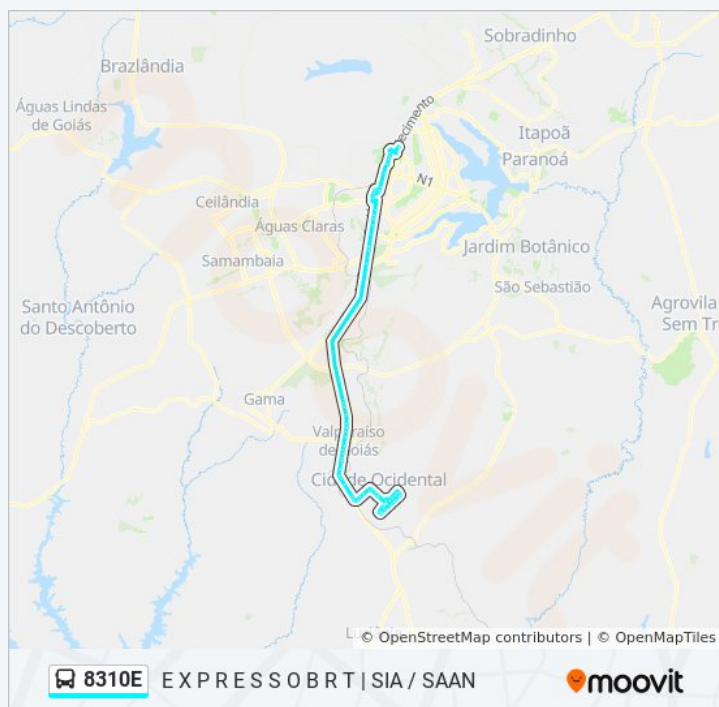

Rua 32, 415-563

Rua 32, 259-413

Rua 32, 113-257

Rua G-1, 1607-1643

Avenida B, 4167

Rua G-1, 1007-1053

Rua G-1, 751-781

Rua G-1, 542

Rua G-1, 15

Super Quadra 17 Quadra 10, 67

Super Quadra 19 Quadra 02, 82

Rua Eixo II, 717-713

Rua Eixo II, 4239-4267

Rua Eixo II, 3989-4027

Rua Eixo II, 3703-3743

Rua Eixo II, 3493-3535

Rua Eixo II, 3267-3301

Rua sem nome

Ocidental Shopping

Rua Eixo I, 475-519

Rua Eixo I, 241-261

Rua Santos Dumont | Balao do Friburgo e Supermerc. Cristal

Rua Santos Dumont, 540-626

Rua Marechal Deodoro, 1154-1256

Rua Brasil, 244-316

GO-521, 481

GO-521

Rua 2, 139-169

BR 040 - Parque Esplanada V

BR 040 - Parque Esplanada V

BR 040 - Shopping Havan (Sentido Brasília)

BR 040 - Etapa E do Valp. I

Sexta-feira

07:00 - 07:10

Sábado

Fora de Operação

Informações da linha de ônibus 8310E

Sentido: EXPRESSO BRT | SIA / SAAN

Paradas: 73

Duração da viagem: 92 min

Resumo da linha: