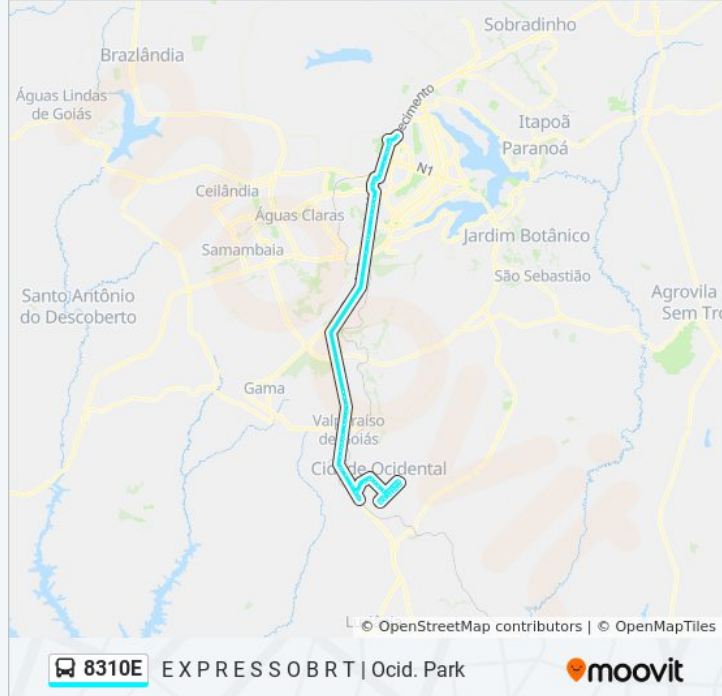

BR-040 | Expansão da Santa Maria

BR-040 | CIAB - MARINHA (lado oposto)

BR 040 | Total Ville / Monumento Solaris

BR-040 | Polo JK (lado oposto)

BR-040 | Rancho Bakuk

BR-040 | União Química (lado oposto)

BR 040 - Passarela da Cid. Jardins

BR 040 - Esplanada I

BR 040 - Morada Nobre

BR 040 - Paraíso Mega Center

BR 040 - Passarela (Entr. de Valparaíso I)

BR-040 - Assaí / Costa Atacadão / Shopping Sul

BR 040 - Bairro Ipanema

BR 040 - Prox. ao Atacadão de Valparaíso

BR 040 - Shopping Havan (Sentido Luziania)

BR 040 - Parque Esplanada V

Rodovia Presidente Juscelino Kubitschek, 1006

BR 040 - Parque Marajó

BR 040 - Parque Santa Rita de Cassia

BR 040 - Vila Isabel

BR 040 - Jardim Flamboyant

BR 040 - Jardim Flamboyant

BR 040 - Unidesc - Campus I

Rua 2, 138-166

Rua Brasil, 27-95

Rua Marechal Deodoro, 1159-1255

Rua Santos Dumont, 53-625

Rua Santos Dumont | Balao do Friburgo e Supermerc. Cristal

Rua Eixo I, 476-520

Rua Eixo I, 894-1332

Super Quadra 11 Quadras 2 e 3, 13

GO-521, 2964