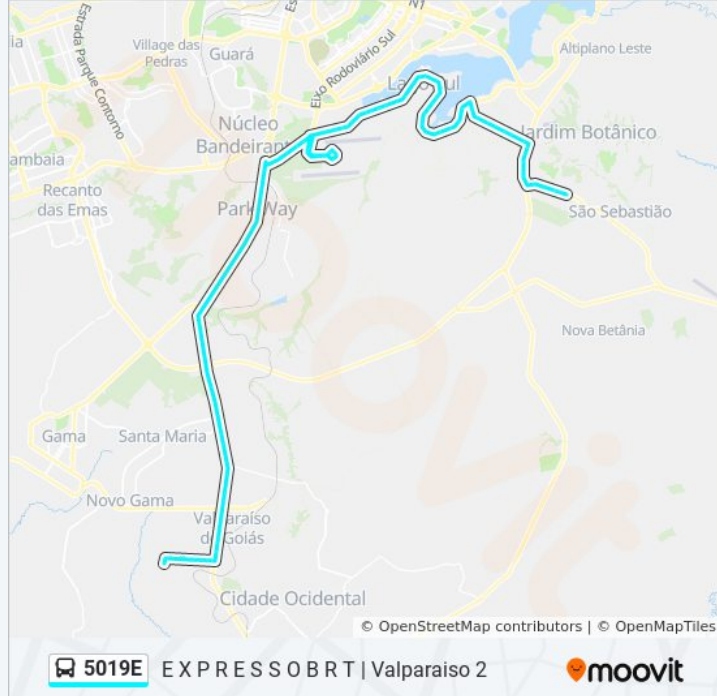

EPDB | SHIS QL 20

EPDB | Quiosque OpenShop 21

EPDB | SHIS QI 21, Conj. 01

EPDB | SHIS QL 18, Conj. 06/05

EPDB | SHIS QL 18

EPDB | SHIS QL 17 (Seminário Nossa Senhora de Fátima)

EPDB | SHIS QL 16, Conj. 6 (CEF 06)

EPDB | SHIS QL 16, Conj. 2 (Comércio Local)

EPDB | SHIS QL 16, Conj. 1

EPDB | SHIS QL 14, Conj. 8

EPDB | SHIS QL 14, Conj. 6

EPDB | Administração do Lago Sul

EPDB | SHIS QL 14 (Bombeiros, 10ª DP, PM)

EPDB - QL 12 | Parque Asa Delta

EPDB - QL 12 | Parque Península Sul

EPDB - QL 10 | Espaço Lago Sul

EPDB - QL 10 | Casa Thomas Jefferson / Igreja Ortodoxa

EPDB - QL 10 | MiniShopping Lago Sul

EPDB - QL 08 | Hospital Daher

EPDB - QL 08

EPDB - QL 08 | Centro Comercial Gilberto Salomão

EPDB - QL 06

EPDB - QL 06 | Embaixada de Cuba

EPDB - QL 06

EPDB - QL 06

EPDB - QL 04

EPDB - QL 04 | Ed. Medical Plaza

EPDB - QL 02

EPDB - QL 02

EPDB - QL 02

EPDB - QL 02 | Edifício CNPq