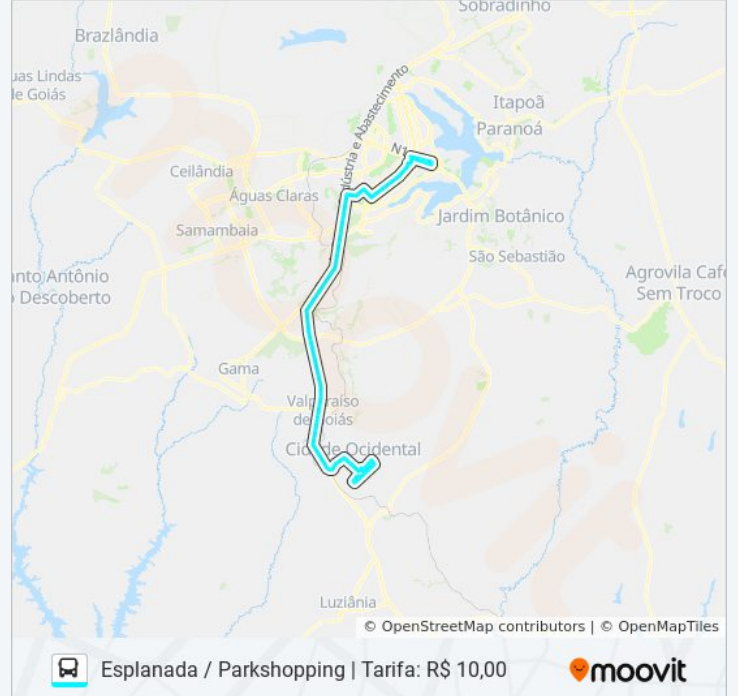

BR 040 - Passarela (Entr. de Valparaíso I)

BR 040 - Paraíso Mega Center

BR 040 - Parque Esplanada II

BR 040 - Esplanada I

BR 040 - Passarela da Cid. Jardins

BR-040 | União Química

BR-040 | Rancho Bakuk (lado oposto)

BR-040 | Polo JK

BR-040 | Fábrica Chopp Potiguar

BR 040 | Monumento Solaris / Total Ville

BR-040 | CIAB - MARINHA

BR-040 | Expansão da St. Maria (lado oposto)

BR-040 | Santos Dumont (lado oposto)

BR-040 | PRF (lado oposto)

EPIA Sul | Catetinho

EPIA SUL | SMPW trecho 01 - QD 27

EPIA SUL | SMPW trecho 01 - QD 26

EPIA SUL | SMPW trecho 01 - QD 26, Conj. 3

EPIA SUL | Rei do Cocô (lado oposto)

EPIA SUL | SMPW trecho 01 - QD 26, Conj. 1