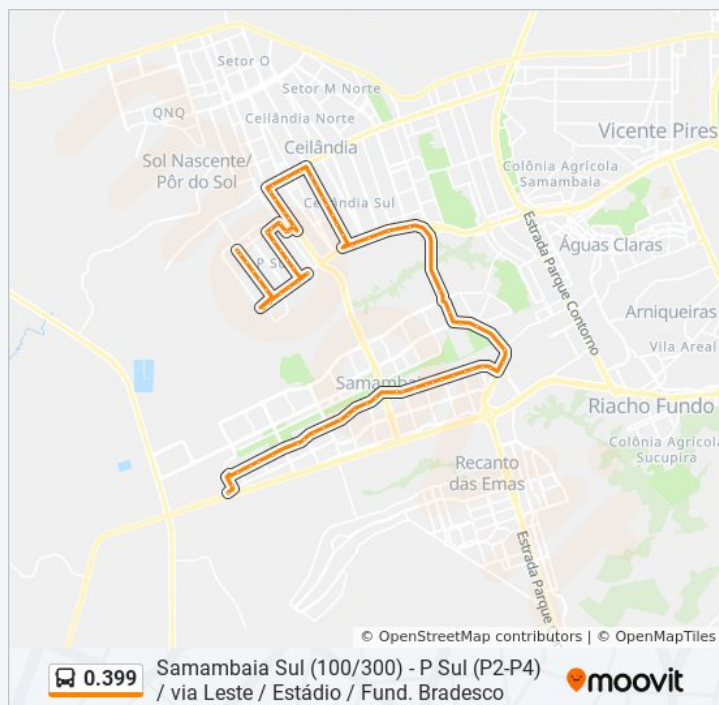

Terminal P Sul

Av. P4 Sul - EQNP 24/28

Av. P4 Sul - QNP 28

Av. P4 Sul - EQNP 28/30

Av. P4 Sul - QNP 32

Av. P4 Sul - EQNP 32/36

Via Estádio | QNP 36

Via Estádio | SHPS Q. 401 C.J. A

Via Estádio | SHPS Q. 401

Via Estádio | Entrada Pôr do Sol

Via Estádio | ADE Q.3 C.J. H

Via Estádio | ADE Q.3 C.J. B

Via Estádio | ADE Q.1 C.J. C

Via Estádio | ADE Q.1 C.J. A

Av. Fund.Bradesco - EQNN 24/26 (Res. Bem Viver)

Av. Fund.Bradesco - QNN 24 C.J P (Casa do Cantador)

Av. Fund.Bradesco | EQNN 22/24 (Ultrabox)

Av. Fund.Bradesco - QNN 22 C.J O (Brasal/Atacadão Dia a Dia)

Av. Fund.Bradesco - EQNN 20/22 (Paróquia/Versato)

Av. Fund.Bradesco - QNN 20 C.J P (CAIC)

Av. Fund.Bradesco - EQNN 18/20 (Tatico/Hosp. Anchieta)

Av. Fund.Bradesco - QNN 18 (Fundação Bradesco)

Hélio Prates | QNN 18

Hélio Prates | Estação Ceilândia Centro / Fort Atacadista

Hélio Prates | QNN 2 (Banco do Brasil)

Via Leste - EQNM 2/4 (Point do Pastel)

Via Leste - QNM 4

Via Leste - EQNN 4/6 (Restaurante Querência do Sul)

Via Leste - QNN 6

Terça-feira 05:50 - 22:40

Quarta-feira 05:50 - 22:40

Quinta-feira 05:50 - 22:40

Sexta-feira 06:10 - 19:30

Sábado 05:50 - 22:40

Informações da linha de ônibus 0.399

Sentido: Samambaia Sul 100/300 (Leste / Via Estádio)

Paradas: 69

Duração da viagem: 68 min

Resumo da linha: