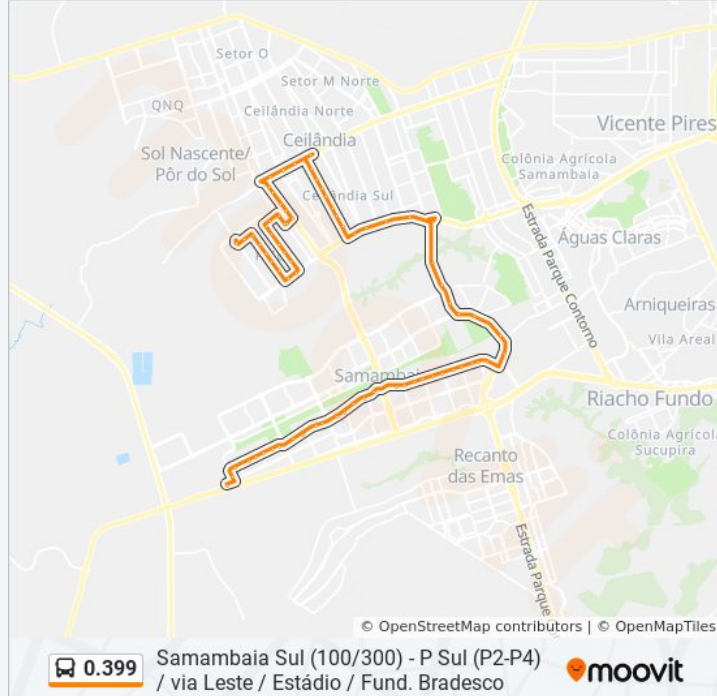

Av. Leste | Q. 122 (Estação Furnas / IFB / SEST-SENAT)

Av. Leste | Setor de Mansões Taguatinga

Av. Leste | Q. 416 (Bombeiros/Furnas)

Av. Leste | Qd. 416 (Posto Shell)

Av. Leste | Q. 616 (HRSAM)

Av. Leste | Sítio Geranium

Via Leste - QNM 7

Via Leste - EQNM 5/7 (Superm. Guarapari)

Via Leste - QNM 5

Via Leste - EQNM 3/5 (Conexão Elétrica e Hidráulica)

Via Leste - QNM 3 (Igreja Nova Vida)

Via Leste - EQNM 1/3

Hélio Prates | QNM 2 (Beer House)

Hélio Prates | QNN 1 (Banco do Brasil)

Hélio Prates | Fort Atacadista / Estação Ceilândia  
Centro

Hélio Prates | QNN 17

Av. Fund.Bradesco - QNN 28 (Fundação  
Bradesco)

Av. Fund.Bradesco - QNN 28 (Tatico/Hosp. São  
Anchieta)