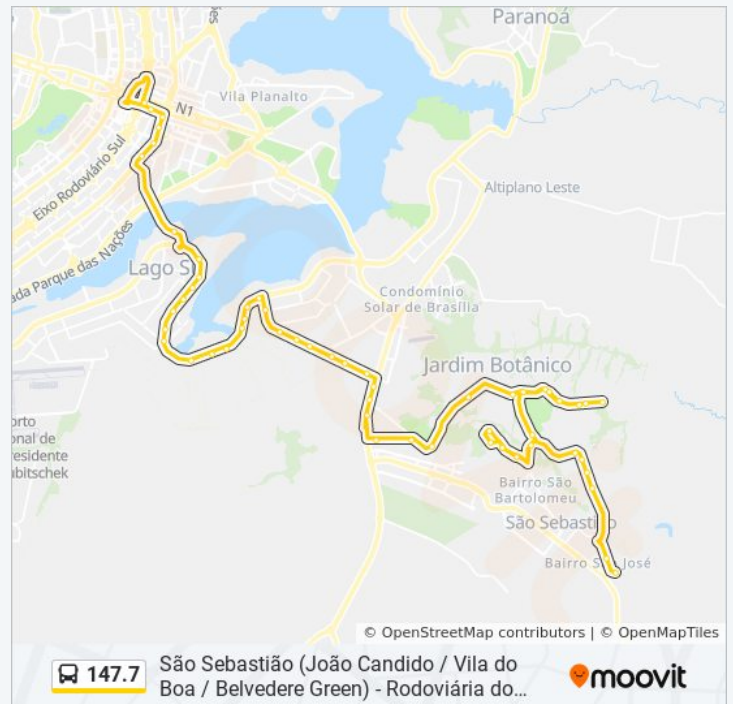

Av. do Sol | Estância Santa Paula

Av. do Sol | Comércio Local (Sentido Maxximo Garden)

Resumo da linha:

Av. do Sol | Condomínio Ouro Vermelho I

Av. do Sol | Maxximo Garden / Belvedere Green

Av. do Sol | AMOBB / 4 Estações