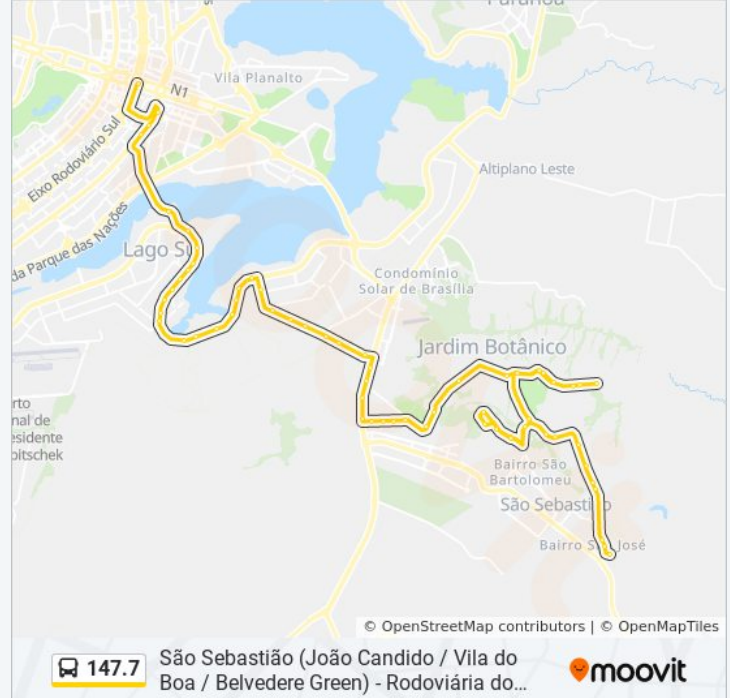

Av. do Sol | Comércio Local (Sentido Maxximo Garden)

Av. do Sol | Condomínio Ouro Vermelho I

Av. do Sol | Maxximo Garden / Belvedere Green

Av. do Sol | AMOBB / 4 Estações

Av. do Sol | Comércio Local (Sentido Jardim Botânico)

Av. do Sol | Condomínio São Mateus

Av. do Sol | Condomínio Serrana

Av. do Sol | Residencial Interlagos

Av. do Sol | Quintas do Sol QD. 04

Av. do Sol | Quintas do Sol • Entrada Rua 102 e 103

Av. do Sol | Jardim Botânico VI - Portaria II

Av. Dom Bosco | Jardim Botânico VI - Portaria I

Av. Dom Bosco | Estância Jd. Botânico

Av. Dom Bosco | Igreja Presbiteriana (Sentido EPCT)

Av. Dom Bosco | Bellavia (Sentido EPCT)

Marginal EPCT | Cond. Mansões Califórnia

EPCT | Mansões Califórnia

EPCT | Jd. Botânico Shopping (Sentido Ponte JK)

EPCT | ESAF / Floriculturas

Lago Sul, CAESB

Lago Sul, Jardim Botânico de Brasília

Lago Sul, SMDB CL 12 (Big Box)

Lago Sul, SMDB Conj. 20

Lago Sul, SMDB Conj. 24

Lago Sul, CL 23

Lago Sul, SHIS QI 23, Conj. 5

EPDB | SHIS QL 22

EPDB | SHIS QL 20

EPDB | Quiosque OpenShop 21

EPDB | SHIS QI 21, Conj. 01