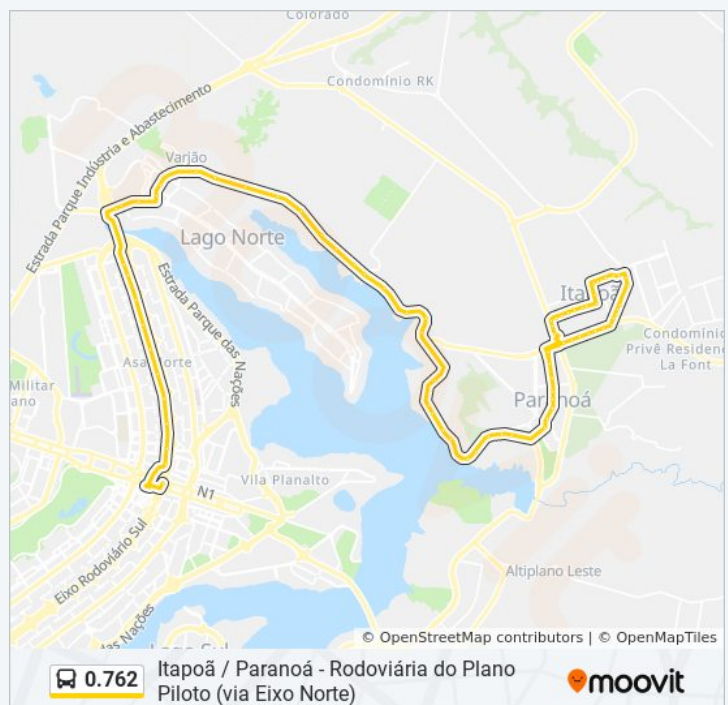

Horários da linha de ônibus 0.762

Tabela de horários sentido Rod.P.Piloto (via Eixo Norte)

Domingo	Fora de Operação
Segunda-feira	05:30 - 22:20
Terça-feira	05:30 - 22:20
Quarta-feira	05:30 - 22:20
Quinta-feira	05:30 - 22:20
Sexta-feira	05:30 - 22:20
Sábado	05:45 - 18:50

Informações da linha de ônibus 0.762

Sentido: Rod.P.Piloto (via Eixo Norte)

Paradas: 82

Duração da viagem: 98 min

Resumo da linha: