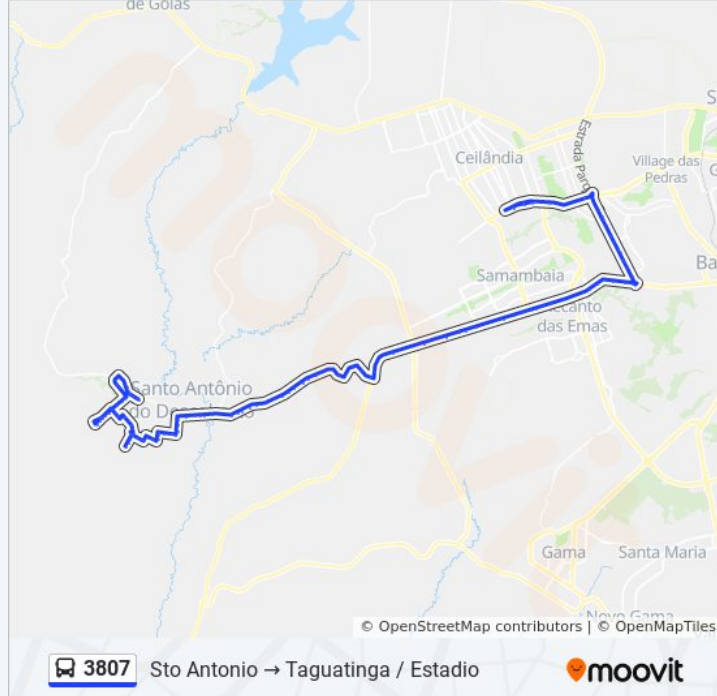

Rua Mendes, 2-78

Rua Antônio Azeredo da Silveira, 447-591

Rua Manoel Bandeira, 119-125

Praça Doze, 48

Rua Francisco Corrêa Bitencourt, 552-628

Rua Boa Vista, 301-519

Avenida Castelo Branco, 1667-1691

Av Castelo Branco - Supermercado Premium | Sentido DF

Avenida Santa Luzia, 437-547

Avenida Santa Luzia, 289-359

Rua 3, 2278-2346

Rua Luziânia - CAIC (Sentido Centro)

Rua 3, 1327-1403

Rua 3, 939-1027

Rua 3, 685-729

Avenida Goiás, 1267-1453

Avenida Goiás, 773-927

Avenida Goiás, 237

Av. Goiás - Saída de SAD (Próx. ao Atacadao Dia a Dia)

DF-280 | Água Quente (Cond. Galiléia II)

DF-280 | Água Quente (Cond. Galiléia)

DF-280 | Água Quente (Cond. Dom Pedro)

DF-280 | Água Quente (Cond. Roccio)

DF-280 | Água Quente (Cond. São Francisco - Ponto 2) *Sentido DF*

DF-280 | Água Quente (Cond. São Francisco - Ponto 1) *Sentido DF*

Rua sem nome

DF-280, 84

DF-280, 84

DF-280, 84