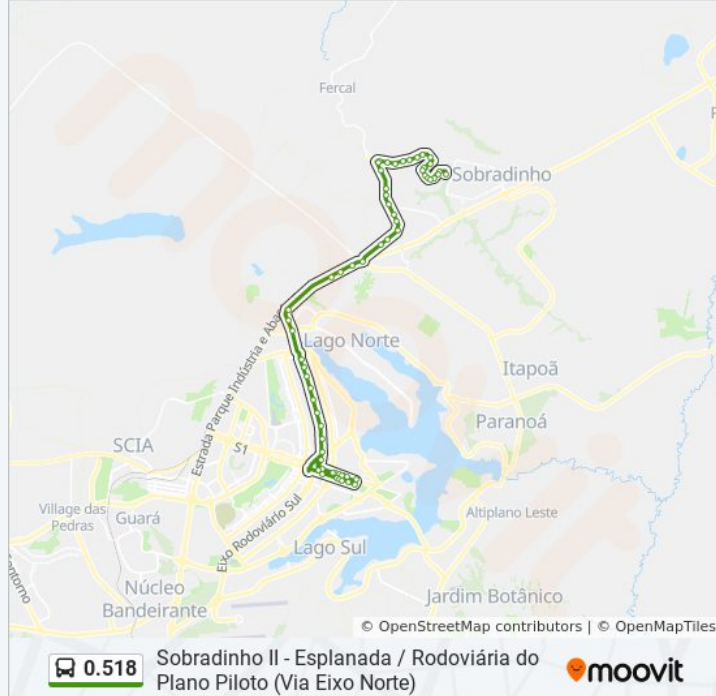

Eixo L Norte | SQN 205

Eixo L Norte | SQN 207 (UnB)

Eixo L Norte | SQN 209

Eixo L Norte | SQN 211 (Plaza Norte)

Eixo L Norte | SQN 213

Eixo L Norte | SQN 215/214

Eixo L Norte | SQN 216

EPTT | Ponte do Bragueto (Shopping Iguatemi)

EPTT | Floriculturas / Núcleo Rural Córrego do Torto

EPIA Norte | Balão do Torto

EPIA Norte | Taquari (Jerônimo / OBA / Drogasil)

EPIA Norte | Taquari (Costa Atacadão / Supercei)

EPIA Norte | Flamingo Shopping

BR-020 | Posto Colorado / Altana Mall

Via DF-150

DF-150

Via DF-150

Via DF-150

DF-150 | Acesso DF-425 / Condomínios

DF-150 | Ultrabox

Via DF-150

Via DF-150

Cond. Alvorecer dos Pássaros (DF-150)

DF-150 | Posto Contagem

DF-420 | Posto Contagem

DF-420 | Setor Hab. Contagem

DF-420 | Cond. Mini Chácaras

DF-420 | Mini Preço

DF-420 | Cond. Morada da Serra

DF-420 | Concept Fit / Belo Pão

DF-420 | Setor de Mansões

DF-420 | Cemitério de Sobradinho