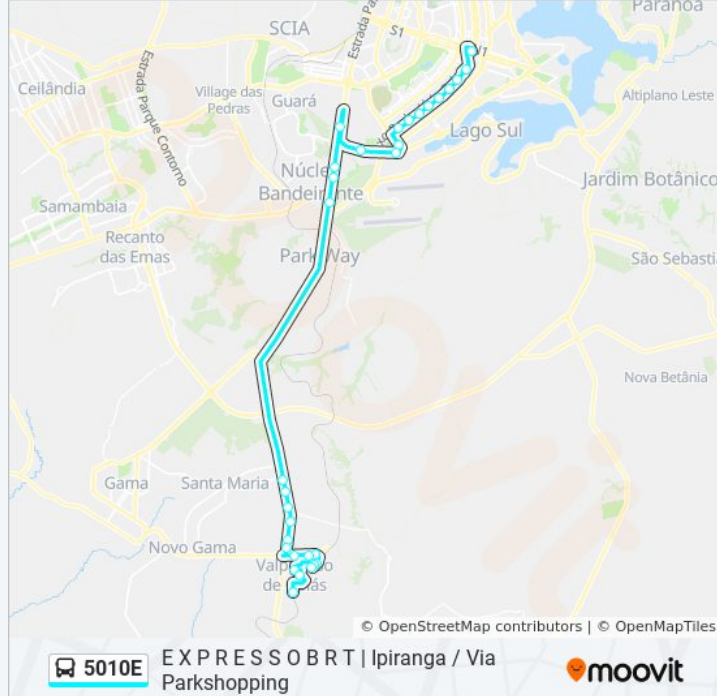

Rua Vinte e Dois, 262

Rua Vinte e Dois, 100

Rua Saia Velha, 22

Rua Ypiranga, 500

Os horários e os mapas do itinerário da linha de ônibus 5010E estão disponíveis, no formato PDF offline, no site: moovitapp.com. Use o [Moovit App](#) e viaje de transporte público por Brasília e Entorno do DF! Com o Moovit você poderá ver os horários em tempo real dos ônibus, trem e metrô, e receber direções passo a passo durante todo o percurso!