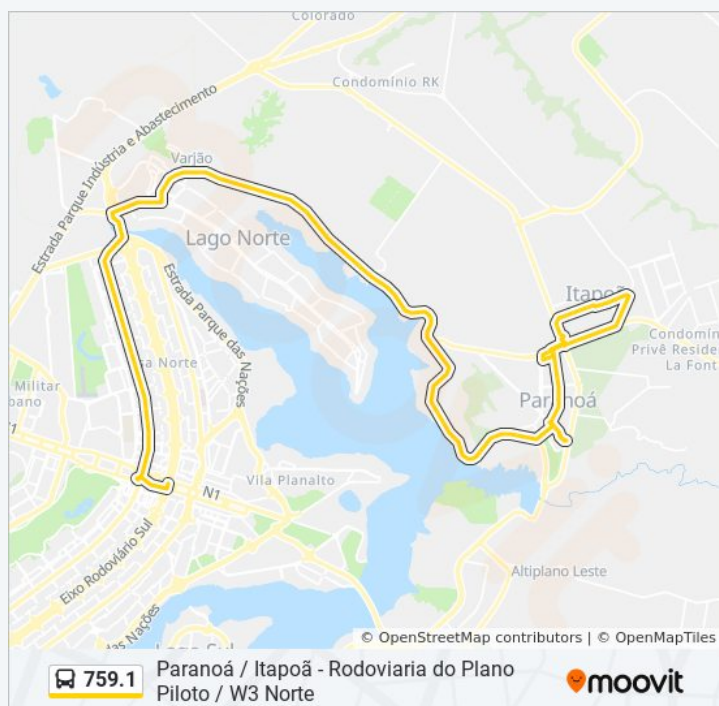

### Horários da linha de ônibus 759.1

Tabela de horários sentido Rod.P.Piloto (via W3 Norte)

Domingo	05:20 - 23:25
Segunda-feira	08:04 - 23:00
Terça-feira	08:04 - 23:00
Quarta-feira	08:04 - 23:00
Quinta-feira	08:04 - 23:00
Sexta-feira	08:04 - 23:00
Sábado	05:20 - 22:20

### Informações da linha de ônibus 759.1

**Sentido:** Rod.P.Piloto (via W3 Norte)

**Paradas:** 85

**Duração da viagem:** 91 min

**Resumo da linha:**

DF-250 | Fazendinha Qd. 1

DF-250 | Itapoã I Qd. 2, Conj. M (Ultrabox)