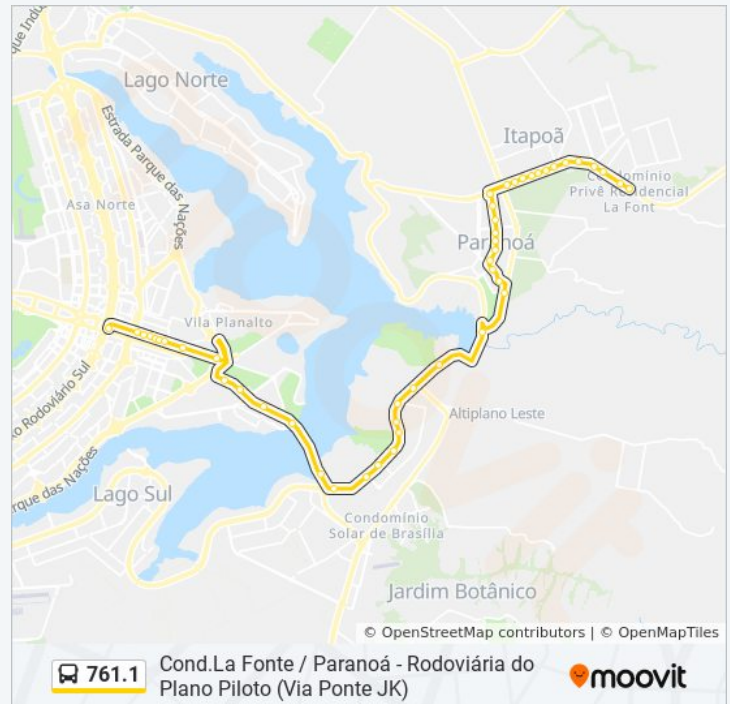

EPDB QI 28

EPDB QI 28

EPDB QI 28

Estrada Epdb

Domingo	Fora de Operação
Segunda-feira	04:50 - 21:10
Terça-feira	04:50 - 21:10
Quarta-feira	04:50 - 21:10
Quinta-feira	04:50 - 21:10
Sexta-feira	04:50 - 21:10
Sábado	05:45 - 06:05

Informações da linha de ônibus 761.1

Sentido: Rod.P.Piloto (via Ponte JK)

Paradas: 47

Duração da viagem: 57 min

Resumo da linha:

EPDB QI 26 (Cantinho Mágico)

EPDB QI 26 Ed. Serrano Center

EPDB QI 26