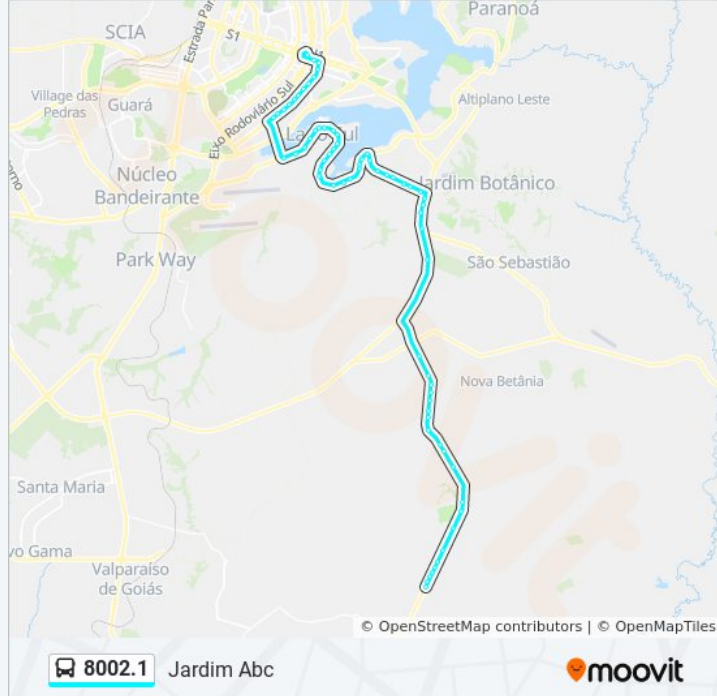

EPCT | Jd. Botânico / Mansões Califórnia

EPCT | Cond. Jardim das Palmeiras (Sentido São Sebastião)

Quadra Epct

Via DF-140

Via DF-140

Via DF-140

Via DF-140

Via DF-140

Via DF-140

Via DF-140

Via DF-140

Via DF-140

Via DF-140

Via DF-140

Quadra Mansoes Fazendaria, 0

Via DF-140