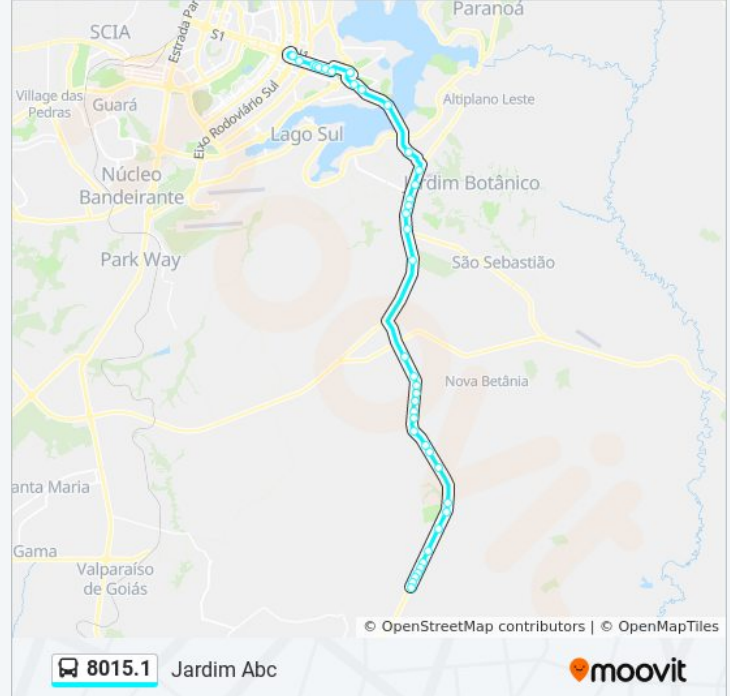

Via DF-140

Via DF-140

DIVISA DF-GO (Entrada do Jardim ABC)

GO-521, 310

Rua Venezuela, 753

Rua 20, 848-976

Rua 17, 1342

Rua sem nome