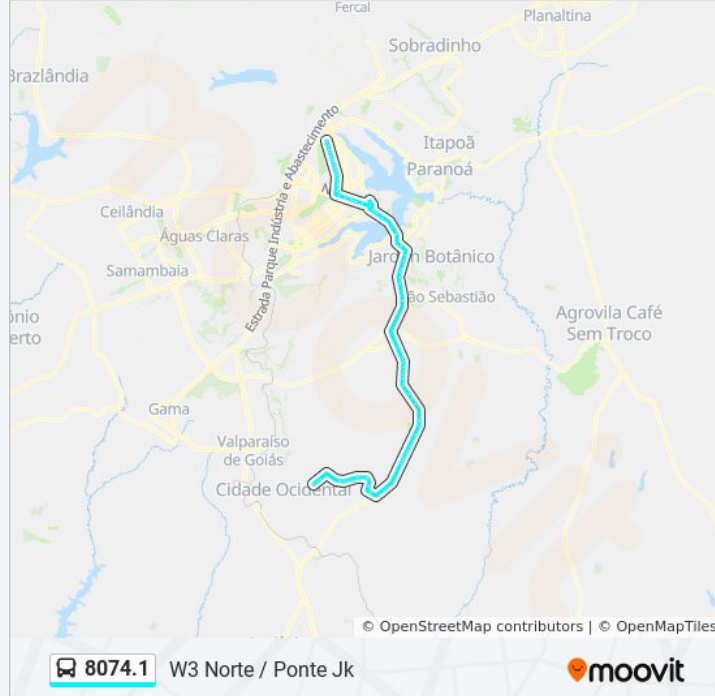

Via DF-140

Via DF-140

Quadra Mansoes Fazendaria, 0

Via DF-140

Via DF-140

Via DF-140

Via DF-140

Via DF-140

Via DF-140

Via DF-140

Via DF-140

Via DF-140

Via DF-140

Via DF-140

Quadra Epct

EPCT | Cond. Jardim das Palmeiras / Paróquia
Sta. Clara

EPCT | Mansões Califórnia

EPCT | Jd. Botânico Shopping (Sentido Ponte
JK)

EPCT | ESAF / Floriculturas

EPCT | Solar de Brasília - Qd. 1/2 (Sentido Ponte
JK)

EPCT | Solar de Brasília - Comércio Local

EPJK | Lago Sul, SHIS QI 27

EPJK | SHIS QI 26 (Ponte JK)

SCES | Trecho 2 (CCBB)

SCES | CJF / ANTT

SCES | Trecho 3

Via N1 | CBMDF

Via N1 | Palácio do Planalto / Praça dos Três
Poderes

Via N1 | Ministérios da Justiça / Comunicações /
Infraestrutura

Via N1 | Ministérios de Minas e Energia / Turismo