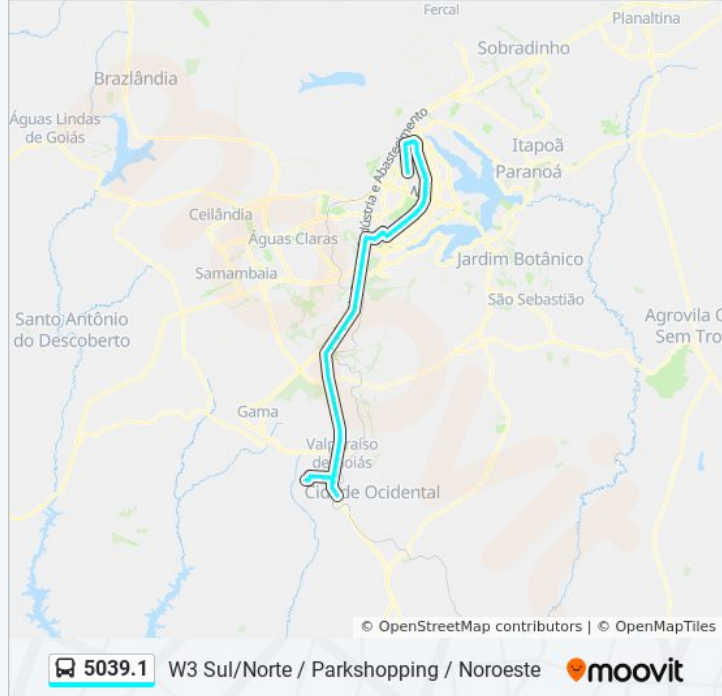

BR 040 - Passarela (Entr. de Valparaíso I)

BR 040 - Paraíso Mega Center

BR 040 - Parque Esplanada II

BR 040 - Esplanada I

BR 040 - Passarela da Cid. Jardins

BR-040 | União Química

BR-040 | Rancho Bakuk (lado oposto)

BR-040 | Polo JK

BR-040 | Fábrica Chopp Potiguar

BR 040 | Monumento Solaris / Total Ville

BR-040 | CIAB - MARINHA

BR-040 | Expansão da St. Maria (lado oposto)

BR-040 | Santos Dumont (lado oposto)

BR-040 | PRF (lado oposto)

EPIA Sul | Catetinho

EPIA SUL | SMPW trecho 01 - QD 27

EPIA SUL | SMPW trecho 01 - QD 26

EPIA SUL | SMPW trecho 01 - QD 26, Conj. 3

EPIA SUL | Rei do Cocô (lado oposto)

EPIA SUL | SMPW trecho 01 - QD 26, Conj. 1

EPIA Sul | Floricultura / Estação BRT Park Way

EPIA Sul | Resd. Park Way / Vila Cauhy

EPIA Sul | Candangolândia

EPIA Sul | Concessionária Tecar Fiat / Yamaha

EPIA Sul | ParkShopping / Rod. Interestadual / Assaí

Setor Hípico (Acesso ao MPDFT / Fórum)

Colégio Militar Tiradentes e Complexo Academia de Bombeiros

Setor Policial Sul | Polícia Federal / Cemitério Campo da Esperança

W3 Sul | 515/516 Sul (Pão de açúcar)

W3 Sul | 514/515 Sul (Clínica da Mulher / Teatro dos Bancários)

W3 Sul | 513/514 Sul