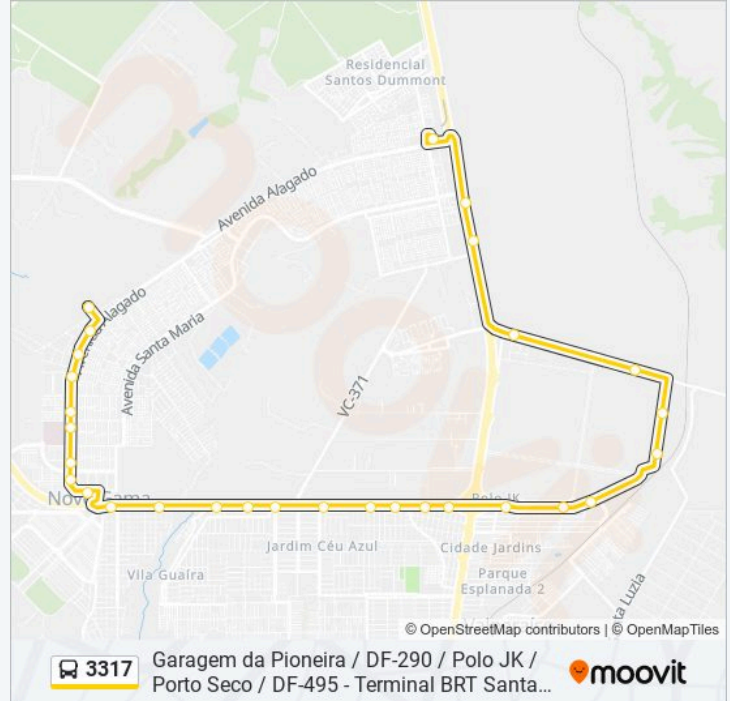

Sentido: Polo JK / Porto Seco / Terminal BRT Santa Maria

Paradas: 29

Duração da viagem: 37 min

Resumo da linha:

Via Df-290

Via Df-290

Df-290

DF-290 | Terra Viva (SENTIDO BRT)

DF-290 | Ultrabox (SENTIDO BRT)

DF-290 | Esplanada I / Ypiranga (SENTIDO GAMA)

Polo Jk | Porto Seco

Polo Jk

Df-495 | Polo Jk

Df-495 | Polo Jk

Br-040 | Ciab - Marinha

Br-040 | Expansão Da St. Maria (Lado Oposto)

BRT Santa Maria | Desembarque Circulares

Os horários e os mapas do itinerário da linha de ônibus 3317 estão disponíveis, no formato PDF offline, no site: moovitapp.com. Use o Moovit App e viaje de transporte público por Brasília e Entorno do DF! Com o Moovit você poderá ver os horários em tempo real dos ônibus, trem e metrô, e receber direções passo a passo durante todo o percurso!