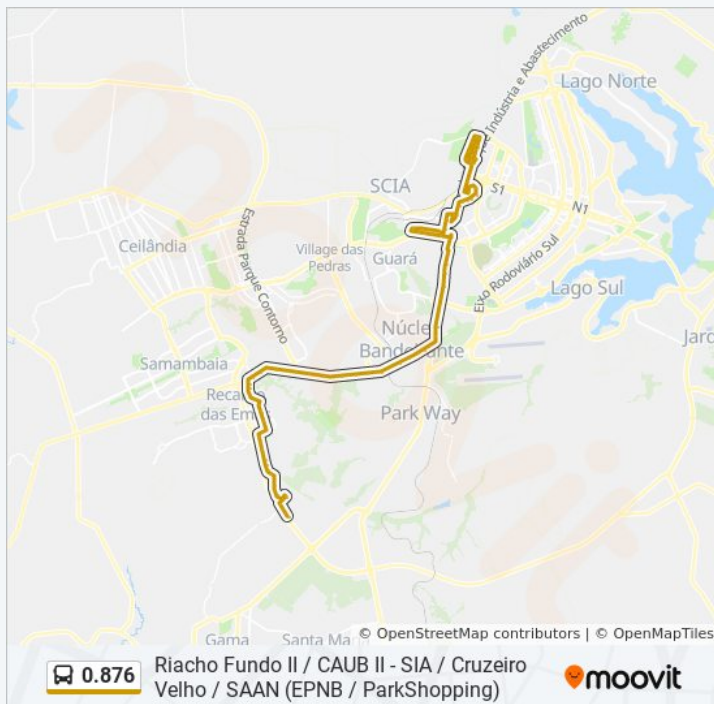

## Informaes da linha de nibus 0.876

**Sentido:** SIA / Cruzeiro Velho / SAAN (ParkShopping)

**Paradas:** 94

**Durao da viagem:** 109 min

**Resumo da linha:**

Brasil

EPNB | QN1 / ADE (Atacadão do MDF)

EPNB | Lobão Motors / Cancún Hotel