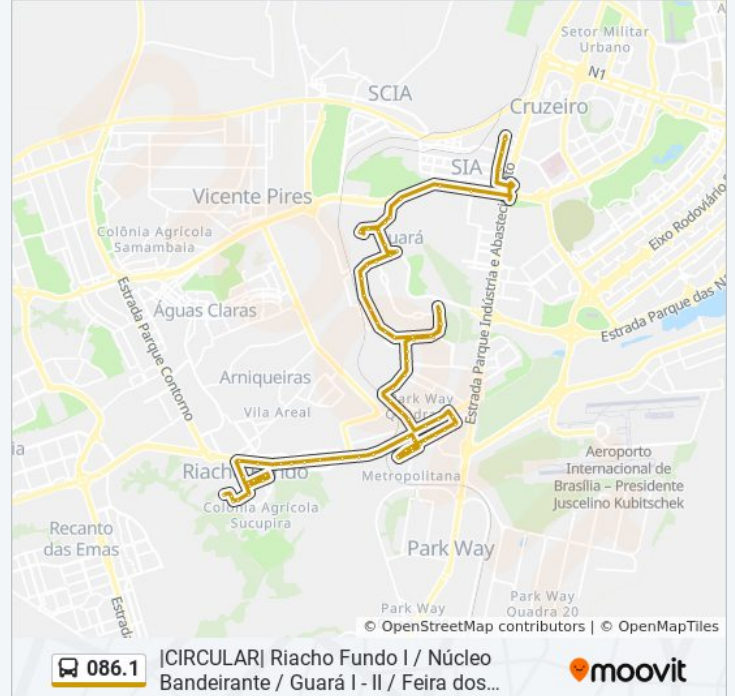

Via Nb-01 | Av. Central, Bloco 211

Epnb | Texas Bar

Epnb | Paraíba Carne De Sol / Núcleo Da Fé

Via Bernardo Sayão | St. De Indústria Bernardo Sayão

Via Bernardo Sayão • Smpw Tr. 3 | Área Esp. 3 «Oposto»

Via Bernardo Sayão | Estação Bernardo Sayão «Oposto»

Via Bernardo Sayão • Smpw Tr. 3 | Qd. 1, Conj. 3

Via Bernardo Sayão | Vila Iapi

Via Bernardo Sayão | Qe 38, Bloco C

Via Bernardo Sayão | Qe 38, Bloco A

Av. Contorno | Qe 38

Av. Contorno | Qe 38/42

Av. Contorno | 4º Batalhão De Polícia Militar / Bavop

Av. Contorno | Uniprojeção / Terminal Do Guará II

Av. Contorno | Qe 36 (4º Bpm)

Av. Contorno | Qe 34

Av. Contorno | Qe 32/34

Av. Contorno | Qe 32

Av. Contorno | Qe 30, Conj. A

Av. Contorno | Qe 30, Conj. B

Av. Contorno | Qe 28

Av. Contorno | Qe 26

Av. Contorno | Qe 24/26

Av. Contorno | Qe 24

Av. Contorno | Qe 24 (Metrô - Estação Guará)

Av. Contorno | Qe 13 (Atacadão Dia A Dia)

Av. Contorno | Feira Do Guará

Av. Central I | Qe 11 (Giraffas / Subway)