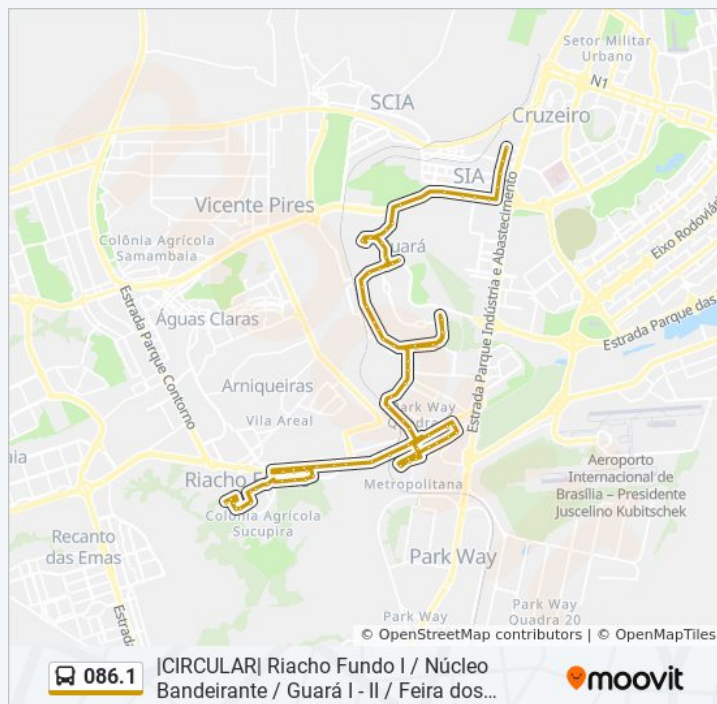

Via Bernardo Sayo • Smpw Tr. 3 | Qd. 1, Conj. 6

Informaes da linha de nibus 086.1

Sentido: R. Fundo I / N. Bandeirante / Guar I-II

Paradas: 77

Durao da viagem: 76 min

Resumo da linha:

Via Bernardo Sayão | Estação Bernardo Sayão