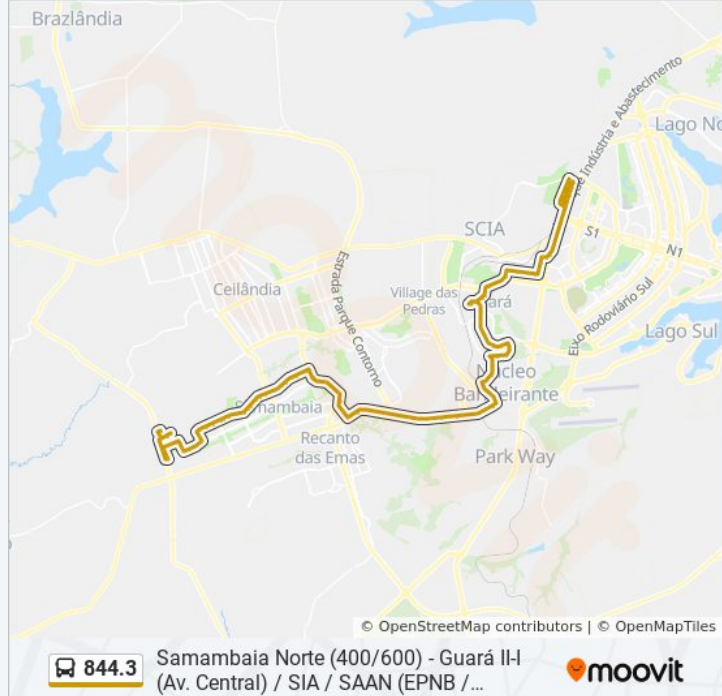

Av. Central I | QE 20 (CEE / Hospital)

Av. Central I | QE 20 (Praça das Artes)

Av. Central I | QE 20 (EC 5 / Giraffas)

Av. Central II | QE 24

Av. Central II | QE 26 (Casa Brasileira / 4ª DP)

Av. Central II | QE 28

Av. Central II | QE 30 (Smart Fit / Subway)

Av. Central II | QE 32

Av. Central II | QE 34

Av. Central II | QE 36

Av. Contorno | QE 36 (4º BPM)

Av. Contorno | QE 34

Av. Contorno | QE 32/34

Via Bernardo Sayão | Pólo de Modas, Rua 21/20