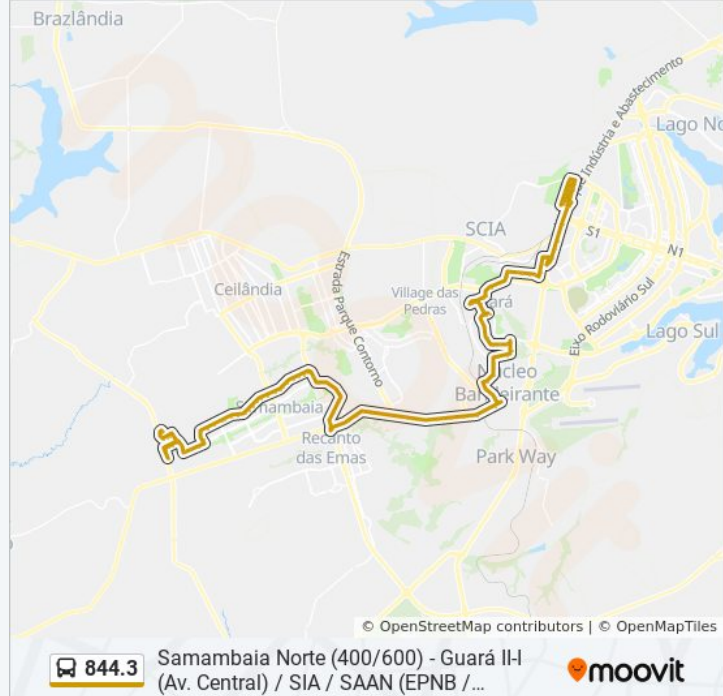

2ª Av. Norte | Q. 421 (CED 619)

2ª Av. Norte | Q. 417

2ª Av. Norte | Q. 417

2ª Av. Norte | Q. 415

2ª Av. Norte | Q. 413 (UBS 02)

2ª Av. Norte | Q. 409 (Parque Três Meninas)

2ª Av. Norte | Q. 407 (EC 407 / Biblioteca Pública)

2ª Av. Norte | Q. 407

2ª Av. Norte | Q. 403

2ª Av. Norte | Q. 403

2ª Av. Norte | Q. 401 (Colégio CCI)

2ª Av. Norte | Q. 402

2ª Av. Norte | QR 404 (Superbom Supermercado)

2ª Av. Norte | Q. 406 (Colégio Vital Brazil)

2ª Av. Norte | Q. 406

2ª Av. Norte | Q. 410 (EC 410)

2ª Av. Norte | Q. 410 (Caíque Supermercado)

2ª Av. Norte | Q. 412 (CEF 412)

2ª Av. Norte | Q. 414 (Hospital Regional / EC 614)

Av. Leste | Qd. 414 (Posto Melhor)

Av. Leste | Q. 216 (Furnas/Bombeiros)

Av. Leste | Setor de Mansões Taguatinga

Av. Leste | Q. 122 (Estação Furnas / IFB / Melhor Atacadista)

Av. Leste | Q. 122 (Bonamix / Villa Butiquim)

Av. Leste | Q. 320 (Setor de Mansões Q. 3)

Av. Leste | Q. 516 (Setor de Mansões Q. 5)

EPNB | Passarela do Setor de Mansões

EPNB | 3º Distrito DER-DF

EPNB | Brasal Refrigerantes (Coca-Cola)

EPNB | Granja Modelo / Setor CSG

EPNB | Super Adegas / Playtime / Gran Motel

EPNB | RPMON - Batalhão de Polícia Montada