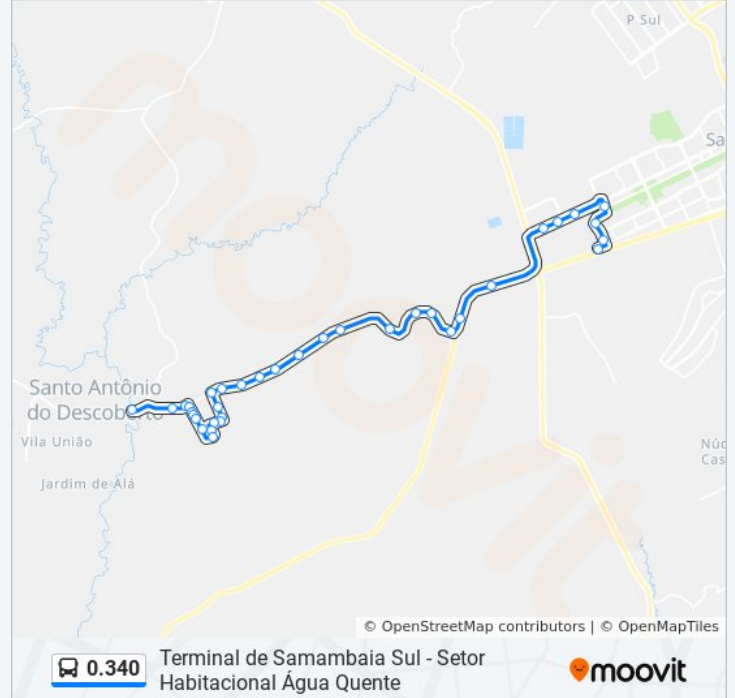

Cond. Dom Pedro | Qd. 6 (Bar da Toinha)

Cond. Dom Pedro | Qd. 4

Cond. Dom Pedro | Qd. 1

DF-280 | Água Quente (Cond. Guarapari - Ponto 2)

DF-280 | Água Quente (Cond. Salomão Elias)

Terminal Água Quente (Divisa DF-Goiás)