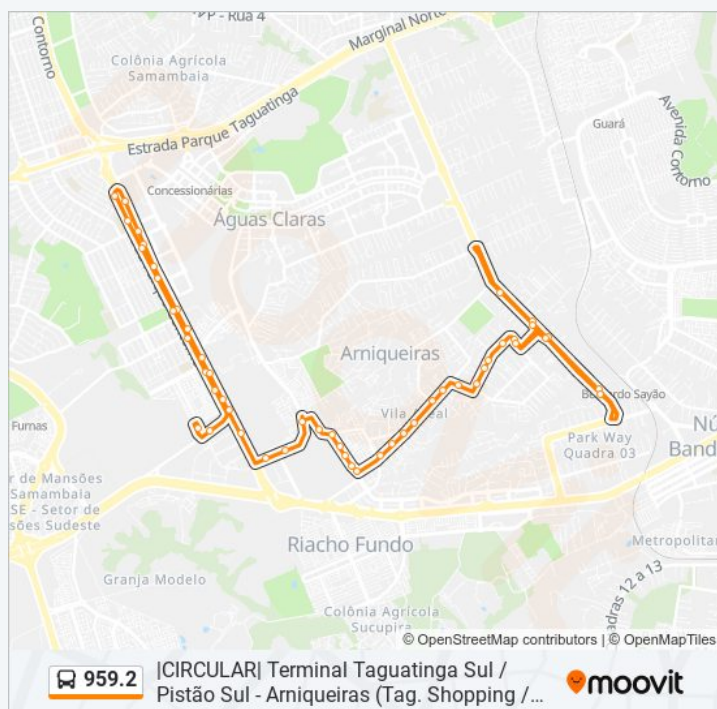

Arniqueiras | Conj. 5, Ch. 110

Av. Águas Claras | Qs 7, Rua 640

Av. Águas Claras | Qs 7, Rua 810

Av. Águas Claras | Qs 7, Rua 800

Pistão Sul | Universidade Católica / Estácio

Pistão Sul | Tagua Life

segunda-feira	06:20 - 19:33
terça-feira	06:20 - 19:33
quarta-feira	06:20 - 19:33
quinta-feira	06:20 - 19:33
sexta-feira	06:20 - 19:33
sábado	Fora de Operação

Informações da linha de ônibus 959.2

Sentido: Pistão Sul / Tag. Shopping / Terminal Tag. Sul

Paradas: 50

Duração da viagem: 53 min

Resumo da linha:

Pistão Sul | Centro Educacional Católica

Pistão Sul | QS 5 (Colégio Objetivo)