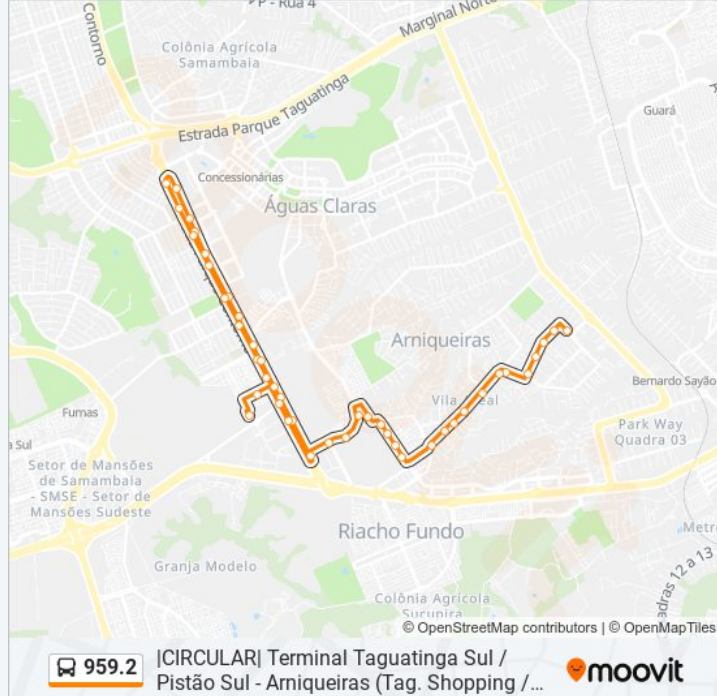

Arniqueiras | Conj. 4, Ch. 72 (Colégio Cda)

Arniqueiras | Conj. 4, Qd. 71 (Escola Carinha De Anjo)

Sentido: Pistão Sul / Tag. Shopping / Terminal Tag. Sul

50 pontos

[VER OS HORÁRIOS DA LINHA](#)

Horários da linha de ônibus 959.2