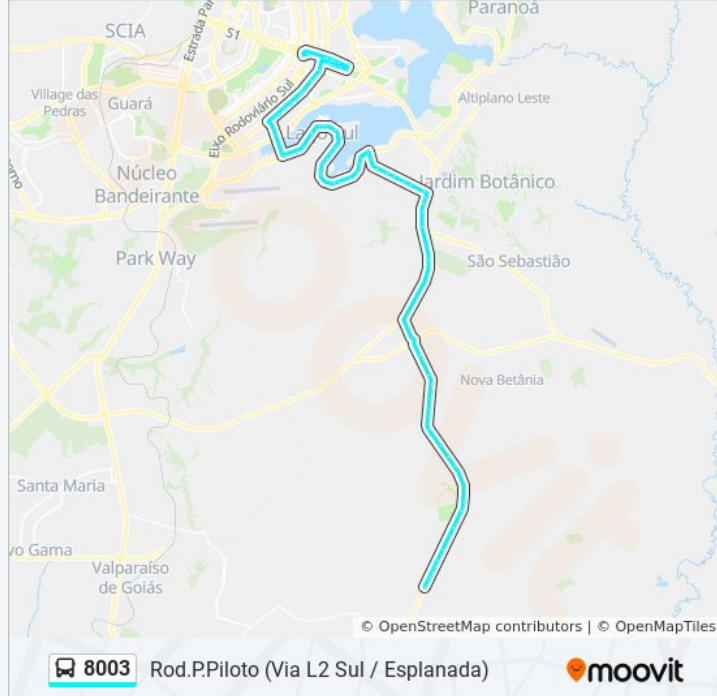

Via DF-140

Via DF-140

Via DF-140

Via DF-140

Via DF-140

Via DF-140

Via DF-140

Via DF-140

Quadra Epct

EPCT | Cond. Jardim das Palmeiras / Paróquia Sta. Clara

EPCT | Mansões Califórnia

EPCT | Jd. Botânico Shopping (Sentido Ponte JK)

EPCT | ESAF / Floriculturas

Lago Sul, CAESB

Lago Sul, Jardim Botânico de Brasília

Lago Sul, SMDB CL 12 (Big Box)

Lago Sul, SMDB Conj. 20

Lago Sul, SMDB Conj. 24

Lago Sul, CL 23

Lago Sul, SHIS QI 23, Conj. 5

EPDB | SHIS QL 22

EPDB | SHIS QL 20

EPDB | Quiosque OpenShop 21

EPDB | SHIS QI 21, Conj. 01

EPDB | SHIS QL 18, Conj. 06/05

EPDB | SHIS QL 18

EPDB | SHIS QL 17 (Seminário Nossa Senhora de Fátima)

Via Hi 2 Sul

Shis Qi 15 Conjunto 9, 7

EPDB - QL 08 | Centro Comercial Gilberto Salomão

L4 Sul | Embaixada da China / Deck Sul