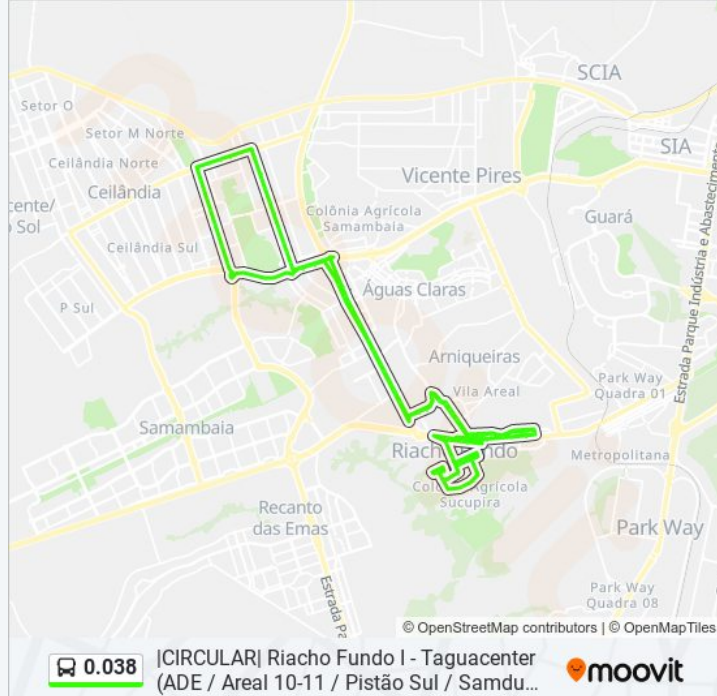

Arniqueira (Veredão) | Conj. 1, Ch. 44

Av. Brasília | Qs 11, Conj. H

Av. Brasília | Qs 11, Conj. G

Av. Brasília | Qs 11, Ae 4 (Capela Nss. S. Do Amparo)

Av. Brasília | Qs 11, Conj. F

Av. Brasília | Qs 11, Conj. E

Arniqueiras | Conj. 5, Ch. 110

Av. Águas Claras | Qs 7, Rua 640

Av. Águas Claras | Qs 7, Rua 810

Av. Águas Claras | Qs 7, Rua 800

Pistão Sul | Universidade Católica / Estácio

Pistão Sul | Tagua Life

Pistão Sul | Centro Educacional Católica

Pistão Sul | QS 5 (Colégio Objetivo)

Pistão Sul | QS 5 (Spoleto / Subway)

Pistão Sul | Giraffas / Bombeiros

Pistão Sul | Estação Tag. Sul / Hosp. Anna Nery

Pistão Sul | Atacadão / Na Hora / Leonardo da Vinci

Pistão Sul | Feibox / Patio Capital / Assaí / Leroy Merlin

Pistão Sul | Taguatinga Shopping

Pistão Sul | Solo Sagrado / CEUB / Petz

Casas Bahia | LINHAS CIRCULARES

Tag. Centro | Praça do Relógio

Discodil | LINHAS CIRCULARES

SAMDU N. | QNB 2 (INSS)

SAMDU N. | QNB 5

SAMDU N. | QNB 8

SAMDU N. | QNB 12 (Hospital Anchieta)

SAMDU N. | CNB 14 (UniProjeção / HRT / Fórum)

SAMDU N. | QNE 4 (Uniplan / Vivendas)

SAMDU N. | QNE 15 (Caprichoso Supermercado)